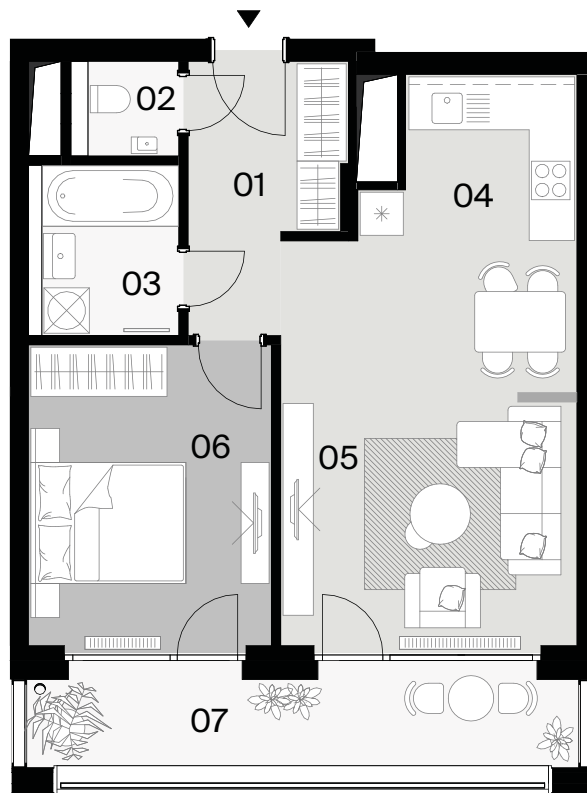

BYT
FLAT

BLOK
BLOCK

POSCHODIE
FLOOR

IZBY
ROOMS

INTERIÉR
INTERIOR

EXTERIÉR
EXTERIOR

E11.04

E

11

2

51,73 m²

8,67 m²

M 1:100

01	Predsieň/Entrance hall	6,36 m ²
02	WC/WC	1,78 m ²
03	Kúpeľňa/Bathroom	4,47 m ²
04	Kuchyňa/Kitchen	13,75 m ²
05	Obývacia izba/Living room	12,61 m ²
06	Izba/Bedroom	12,76 m ²
07	Balkón/Balcony	8,67 m ²