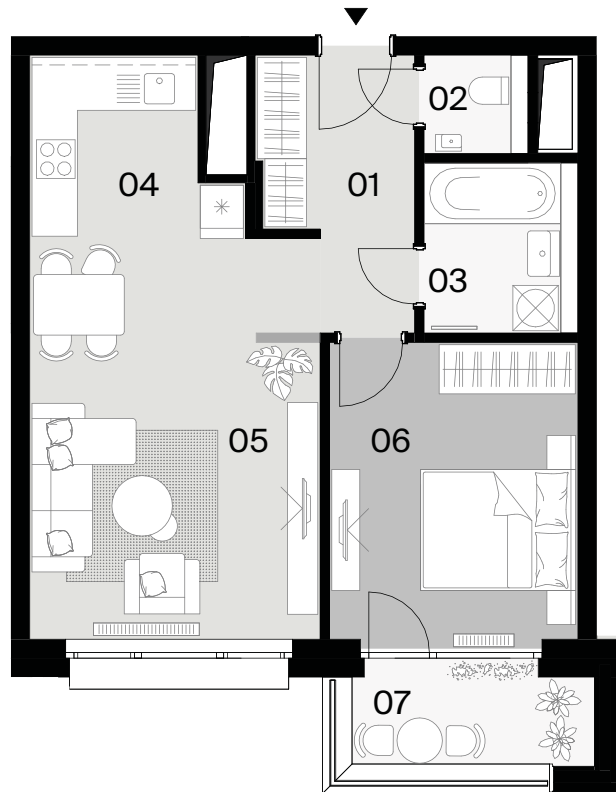

BYT
FLAT

BLOK
BLOCK

POSCHODIE
FLOOR

IZBY
ROOMS

INTERIÉR
INTERIOR

EXTERIÉR
EXTERIOR

J05.03

J

05

2

51,95m²

3,82m²

M 1:100

01	Predsieň/Entrance hall	6,48 m ²
02	WC/WC	1,79 m ²
03	Kúpeľňa/Bathroom	4,58 m ²
04	Kuchyňa/Kitchen	10,66 m ²
05	Obývacia izba/Living room	15,55 m ²
06	Izba/Bedroom	12,89 m ²
07	Balkón/Balcony	3,82 m ²