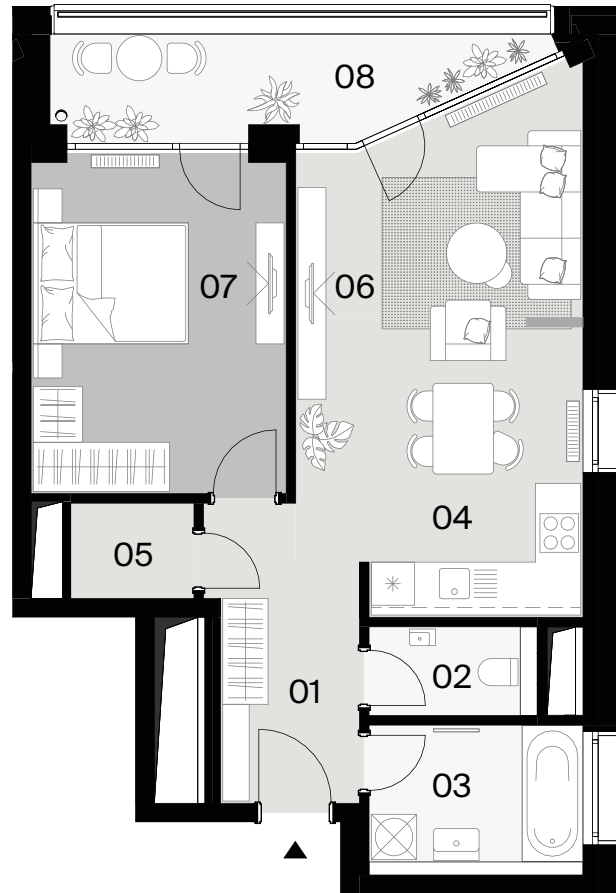

BYT
FLAT

BLOK
BLOCK

POSCHODIE
FLOOR

IZBY
ROOMS

INTERIÉR
INTERIOR

EXTERIÉR
EXTERIOR

L06.03

L

06

2

56,11 m²

6,58 m²

M 1:100

01	Predsieň/Entrance hall	6,93 m ²
02	WC/WC	2,61 m ²
03	Kúpeľňa/Bathroom	5,62 m ²
04	Kuchyňa/Kitchen	14,36 m ²
05	Komora/Storage room	2,05 m ²
06	Obývacia izba/Living room	9,76 m ²
07	Izba/Bedroom	14,78 m ²
08	Loggia/Loggia	6,58 m ²