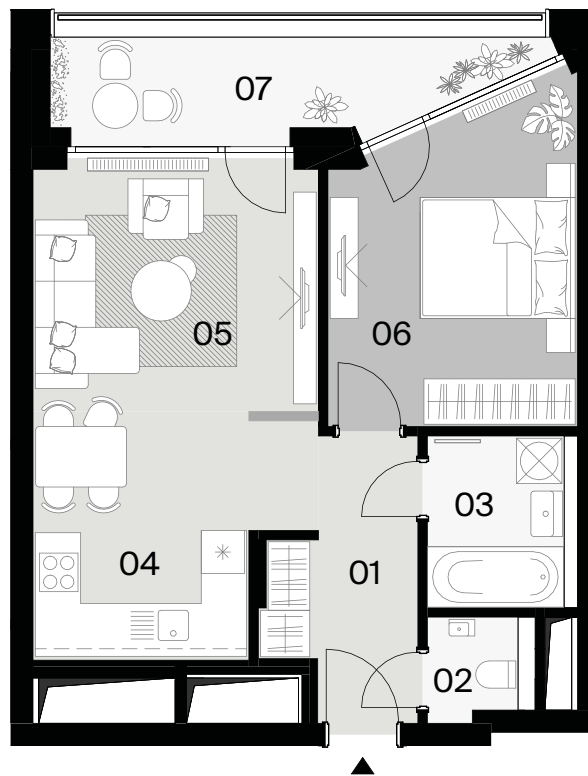

BYT
FLAT

BLOK
BLOCK

POSCHODIE
FLOOR

IZBY
ROOMS

INTERIÉR
INTERIOR

EXTERIÉR
EXTERIOR

E03.07

E

3

2

48,53 m²

6,58 m²

M 1:100

01	Predsieň/Entrance hall	6,16 m ²
02	WC/WC	1,86 m ²
03	Kúpeľňa/Bathroom	4,51 m ²
04	Kuchyňa/Kitchen	10,84 m ²
05	Obývacia izba/Living room	12,08 m ²
06	Izba/Bedroom	13,08 m ²
07	Loggia/Loggia	6,58 m ²