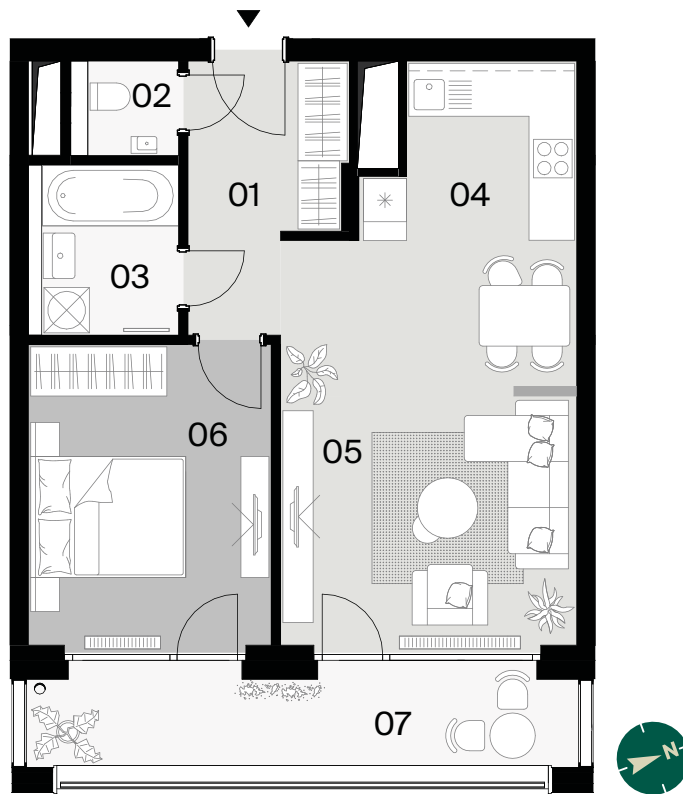

BYT  
FLAT

BLOK  
BLOCK

POSCHODIE  
FLOOR

IZBY  
ROOMS

INTERIÉR  
INTERIOR

EXTERIÉR  
EXTERIOR

**E07.03**

**E**

**7**

**2**

**52,22 m<sup>2</sup>**

**8,67 m<sup>2</sup>**

M 1:100

01	Predsieň/Entrance hall	6,39 m <sup>2</sup>
02	WC/WC	1,78 m <sup>2</sup>
03	Kúpeľňa/Bathroom	4,47 m <sup>2</sup>
04	Kuchyňa/Kitchen	13,92 m <sup>2</sup>
05	Obývacia izba/Living room	12,90 m <sup>2</sup>
06	Izba/Bedroom	12,76 m <sup>2</sup>
07	Balkón/Balcony	8,67 m <sup>2</sup>