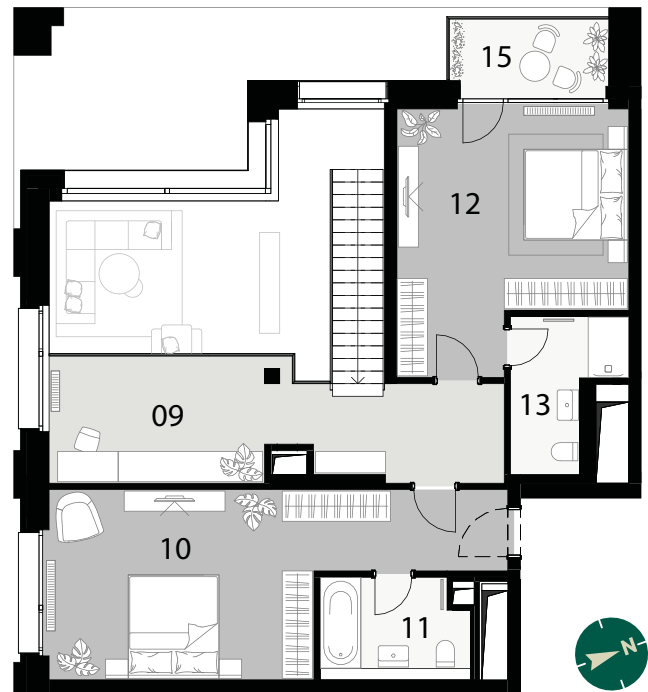

MEZONET
MAISONNETTE

BLOK
BLOCK

POSCHODIE
FLOOR

IZBY
ROOMS

INTERIÉR
INTERIOR

EXTERIÉR
EXTERIOR

E17.05

E

17

4

176,68 m²

23,13 m²

Pôdorys 17p

Pôdorys 18p

M 1:150

01	Predsieň/Entrance hall	17,65 m ²
02	WC/WC	2,53 m ²
03	Komora/Storage room	4,50 m ²
04	Kuchyňa/Kitchen	13,44 m ²
05	Jedáleň/Dining room	12,95 m ²
06	Obývacia izba/Living room	26,05 m ²
07	Izba/Bedroom	21,21 m ²
08	Kúpeľňa/Bathroom	5,56 m ²
09	Galéria/Gallery	19,40 m ²
10	Izba/Bedroom	26,05 m ²
11	Kúpeľňa/Bathroom	5,76 m ²
12	Izba/Bedroom	21,21 m ²
13	Kúpeľňa/Bathroom	5,46 m ²
14	Balkón/Balcony	19,25 m ²
15	Balkón/Balcony	3,88 m ²