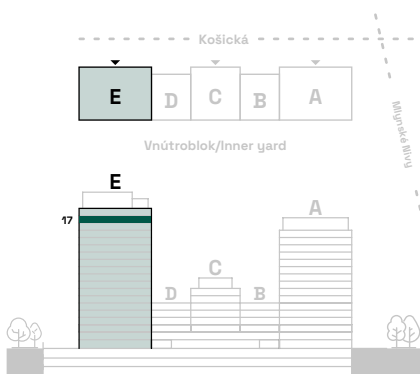

MEZONET
MAISONNETTE

BLOK
BLOCK

POSCHODIE
FLOOR

IZBY
ROOMS

INTERIÉR
INTERIOR

EXTERIÉR
EXTERIOR

E17.05

E

17

4

176,68 m²

23,13 m²

Pôdorys 17p

Pôdorys 18p

M 1:150

01	Predsieň/Entrance hall	17,65 m ²
02	WC/WC	2,53 m ²
03	Komora/Storage room	4,50 m ²
04	Kuchyňa/Kitchen	13,44 m ²
05	Jedáleň/Dining room	12,95 m ²
06	Obývacia izba/Living room	26,05 m ²
07	Izba/Bedroom	21,21 m ²
08	Kúpeľňa/Bathroom	5,56 m ²
09	Galéria/Gallery	19,40 m ²
10	Izba/Bedroom	26,05 m ²
11	Kúpeľňa/Bathroom	5,76 m ²
12	Izba/Bedroom	21,21 m ²
13	Kúpeľňa/Bathroom	5,46 m ²
14	Balkón/Balcony	19,25 m ²
15	Balkón/Balcony	3,88 m ²