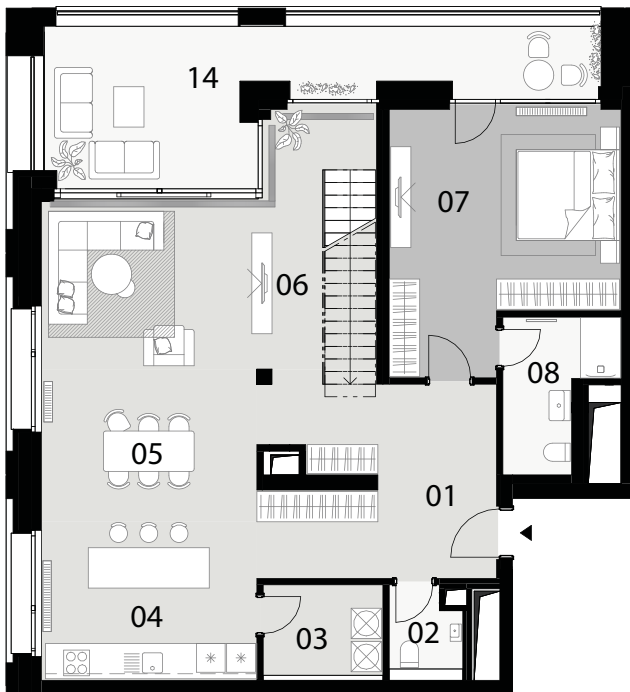

MEZONET
MAISONNETTE

BLOK
BLOCK

POSCHODIE
FLOOR

IZBY
ROOMS

INTERIÉR
INTERIOR

EXTERIÉR
EXTERIOR

E17.05

E

17

4

176,68 m²

23,13 m²

Pôdorys 17p

Pôdorys 18p

M 1:150

01	Predsieň/Entrance hall	17,65 m ²
02	WC/WC	2,53 m ²
03	Komora/Storage room	4,50 m ²
04	Kuchyňa/Kitchen	13,44 m ²
05	Jedáleň/Dining room	12,95 m ²
06	Obývacia izba/Living room	26,05 m ²
07	Izba/Bedroom	21,21 m ²
08	Kúpeľňa/Bathroom	5,56 m ²
09	Galéria/Gallery	19,40 m ²
10	Izba/Bedroom	26,05 m ²
11	Kúpeľňa/Bathroom	5,76 m ²
12	Izba/Bedroom	21,21 m ²
13	Kúpeľňa/Bathroom	5,46 m ²
14	Balkón/Balcony	19,25 m ²
15	Balkón/Balcony	3,88 m ²