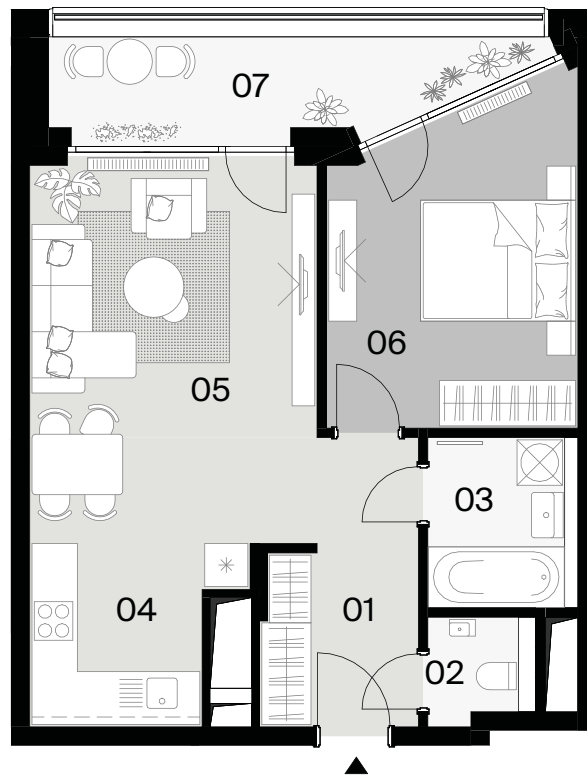

BYT
FLAT

BLOK
BLOCK

POSCHODIE
FLOOR

IZBY
ROOMS

INTERIÉR
INTERIOR

EXTERIÉR
EXTERIOR

J20.06

J

20

2

51,53m²

6,58m²

M 1:100

01	Predsieň/Entrance hall	6,78 m ²
02	WC/WC	1,90 m ²
03	Kúpeľňa/Bathroom	4,47 m ²
04	Kuchyňa/Kitchen	11,24 m ²
05	Obývacia izba/Living room	13,68 m ²
06	Izba/Bedroom	13,46 m ²
07	Loggia/Loggia	6,58 m ²