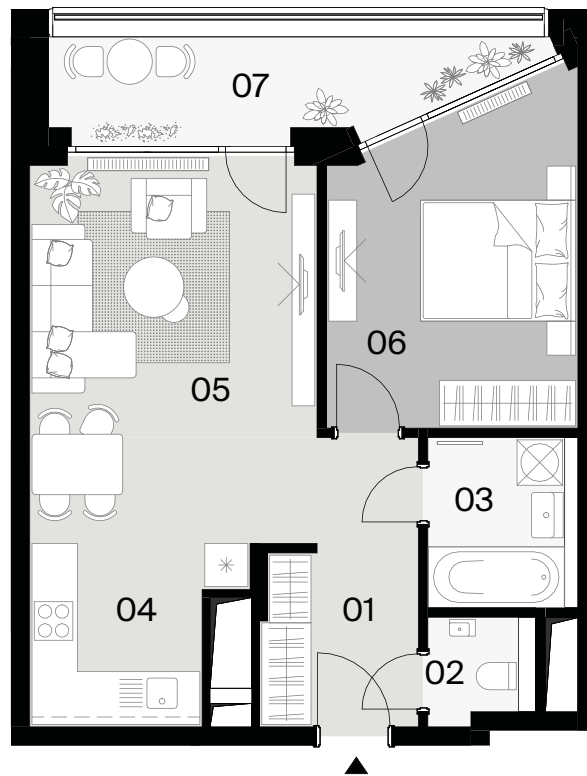

BYT
FLAT

BLOK
BLOCK

POSCHODIE
FLOOR

IZBY
ROOMS

INTERIÉR
INTERIOR

EXTERIÉR
EXTERIOR

J21.05

J

21

2

51,53m²

6,58m²

M 1:100

01	Predsieň/Entrance hall	6,78 m ²
02	WC/WC	1,90 m ²
03	Kúpeľňa/Bathroom	4,47 m ²
04	Kuchyňa/Kitchen	11,24 m ²
05	Obývacia izba/Living room	13,68 m ²
06	Izba/Bedroom	13,46 m ²
07	Loggia/Loggia	6,58 m ²