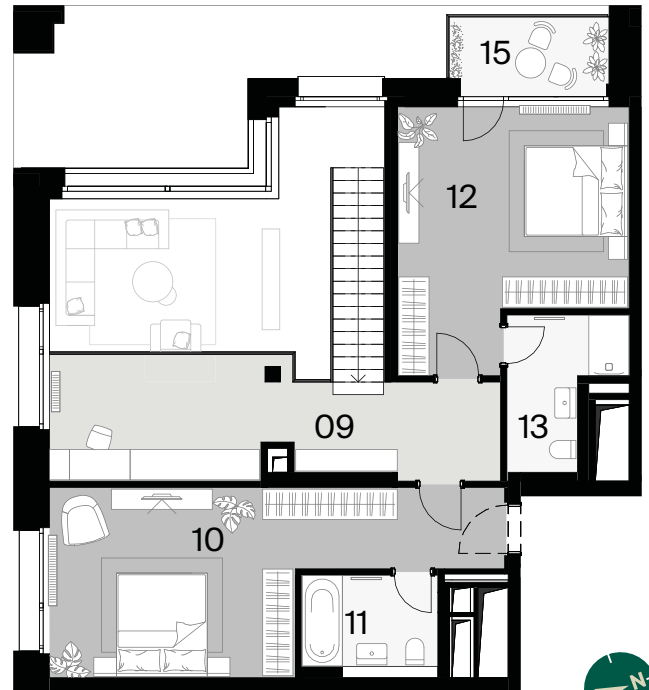

MEZONET
MAISONETTE

BLOK
BLOCK

POSCHODIE
FLOOR

IZBY
ROOMS

INTERIÉR
INTERIOR

EXTERIÉR
EXTERIOR

A14.05

A

14

4

179,71 m²

23,16 m²

Pôdorys 14p

Pôdorys 15p

M 1:150

01	Predsieň/Entrance hall	17,88 m ²
02	WC/WC	2,12 m ²
03	Komora/Storage room	3,98 m ²
04	Kuchyňa/Kitchen	13,21 m ²
05	Jedáleň/Dining room	12,80 m ²
06	Obývacia izba/Living room	26,58 m ²
07	Izba/Bedroom	21,15 m ²
08	Kúpeľňa/Bathroom	5,60 m ²
09	Galéria/Mezzanine	19,21 m ²
10	Izba/Bedroom	25,12 m ²
11	Kúpeľňa/Bathroom	5,31 m ²
12	Izba/Bedroom	21,15 m ²
13	Kúpeľňa/Bathroom	5,60 m ²
14	Terasa/Terrace	19,28 m ²
15	Balkón/Balcony	3,88 m ²