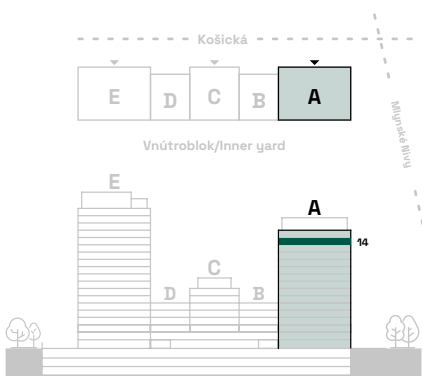

MEZONET
MAISONETTE

BLOK
BLOCK

POSCHODIE
FLOOR

IZBY
ROOMS

INTERIÉR
INTERIOR

EXTERIÉR
EXTERIOR

A14.05

A

14

4

179,71 m²

23,16 m²

Pôdorys 14p

Pôdorys 15p

M 1:150

01	Predsieň/Entrance hall	17,88 m ²
02	WC/WC	2,12 m ²
03	Komora/Storage room	3,98 m ²
04	Kuchyňa/Kitchen	13,21 m ²
05	Jedáleň/Dining room	12,80 m ²
06	Obývacia izba/Living room	26,58 m ²
07	Izba/Bedroom	21,15 m ²
08	Kúpeľňa/Bathroom	5,60 m ²
09	Galéria/Mezzanine	19,21 m ²
10	Izba/Bedroom	25,12 m ²
11	Kúpeľňa/Bathroom	5,31 m ²
12	Izba/Bedroom	21,15 m ²
13	Kúpeľňa/Bathroom	5,60 m ²
14	Terasa/Terrace	19,28 m ²
15	Balkón/Balcony	3,88 m ²