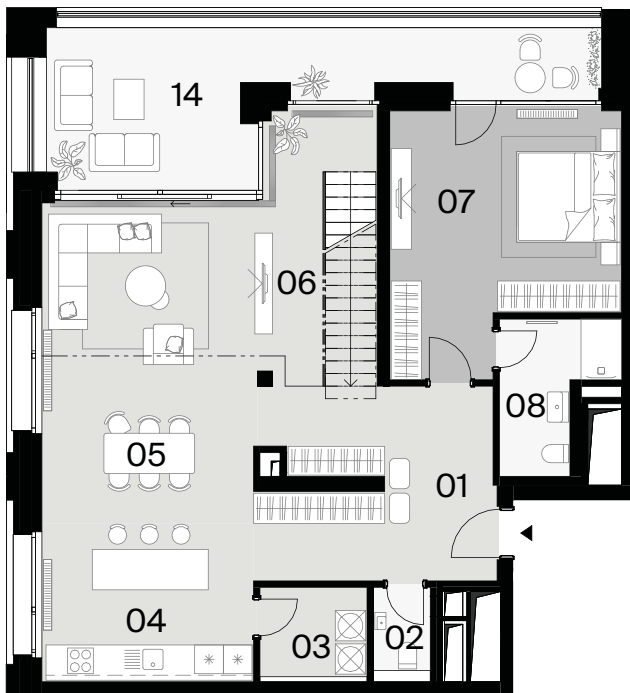

MEZONET
MAISONETTE

BLOK
BLOCK

POSCHODIE
FLOOR

IZBY
ROOMS

INTERIÉR
INTERIOR

EXTERIÉR
EXTERIOR

A14.05

A

14

4

179,71 m²

23,16 m²

Pôdorys 14p

Pôdorys 15p

M 1:150

01	Predsieň/Entrance hall	17,88 m ²
02	WC/WC	2,12 m ²
03	Komora/Storage room	3,98 m ²
04	Kuchyňa/Kitchen	13,21 m ²
05	Jedáleň/Dining room	12,80 m ²
06	Obývacia izba/Living room	26,58 m ²
07	Izba/Bedroom	21,15 m ²
08	Kúpeľňa/Bathroom	5,60 m ²
09	Galéria/Mezzanine	19,21 m ²
10	Izba/Bedroom	25,12 m ²
11	Kúpeľňa/Bathroom	5,31 m ²
12	Izba/Bedroom	21,15 m ²
13	Kúpeľňa/Bathroom	5,60 m ²
14	Terasa/Terrace	19,28 m ²
15	Balkón/Balcony	3,88 m ²