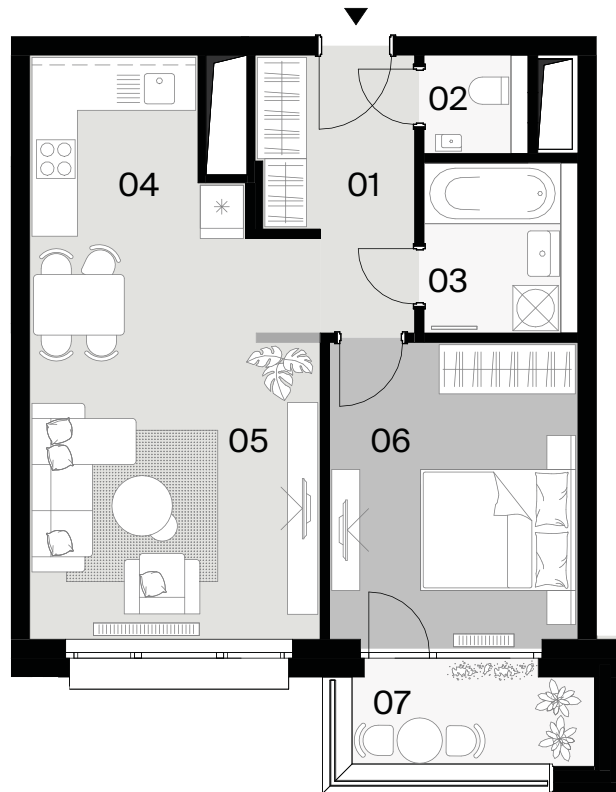

BYT
FLAT

BLOK
BLOCK

POSCHODIE
FLOOR

IZBY
ROOMS

INTERIÉR
INTERIOR

EXTERIÉR
EXTERIOR

J11.03

J

11

2

51,95m²

3,82m²

M 1:100

01	Predsieň/Entrance hall	6,48 m ²
02	WC/WC	1,79 m ²
03	Kúpeľňa/Bathroom	4,58 m ²
04	Kuchyňa/Kitchen	10,66 m ²
05	Obývacia izba/Living room	15,55 m ²
06	Izba/Bedroom	12,89 m ²
07	Balkón/Balcony	3,82 m ²