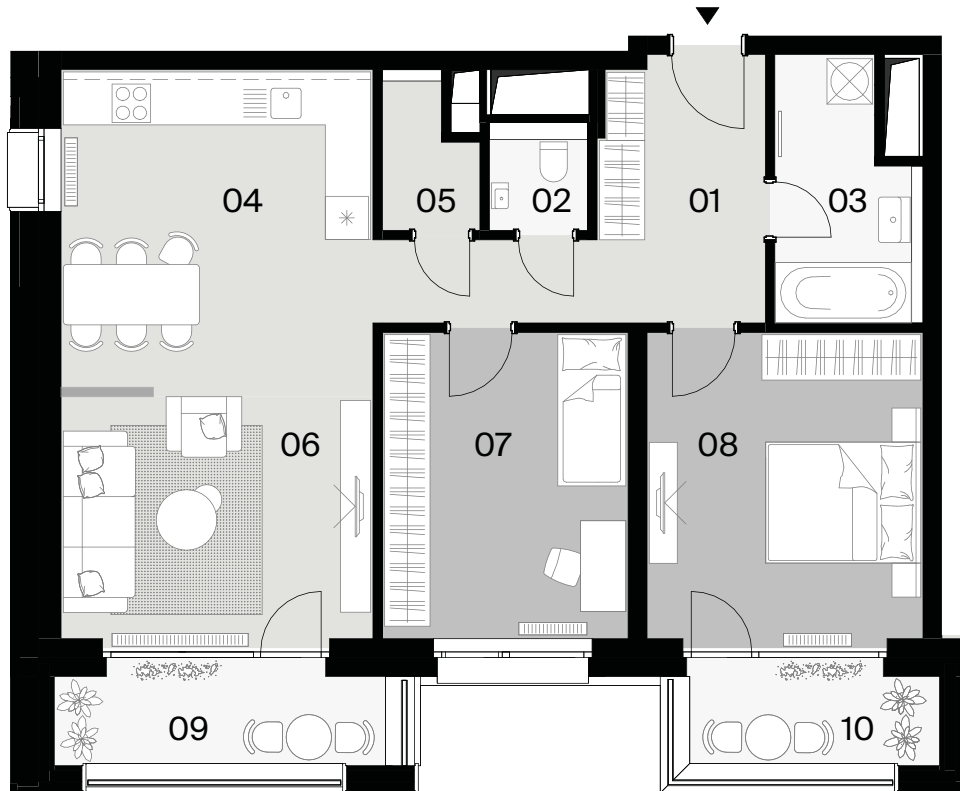

BYT
FLAT

BLOK
BLOCK

POSCHODIE
FLOOR

IZBY
ROOMS

INTERIÉR
INTERIOR

EXTERIÉR
EXTERIOR

J04.02

J

04

3

80,02m²

9,14m²

M 1:100

01	Predsieň/Entrance hall	10,93 m ²
02	WC/WC	1,85 m ²
03	Kúpeľňa/Bathroom	6,01 m ²
04	Kuchyňa/Kitchen	17,84 m ²
05	Komora/Storage room	2,25 m ²
06	Obývacia izba/Living room	13,20 m ²
07	Izba/Bedroom	13,16 m ²
08	Izba/Bedroom	14,78 m ²
09	Balkón/Balcony	5,20 m ²
10	Balkón/Balcony	3,94 m ²