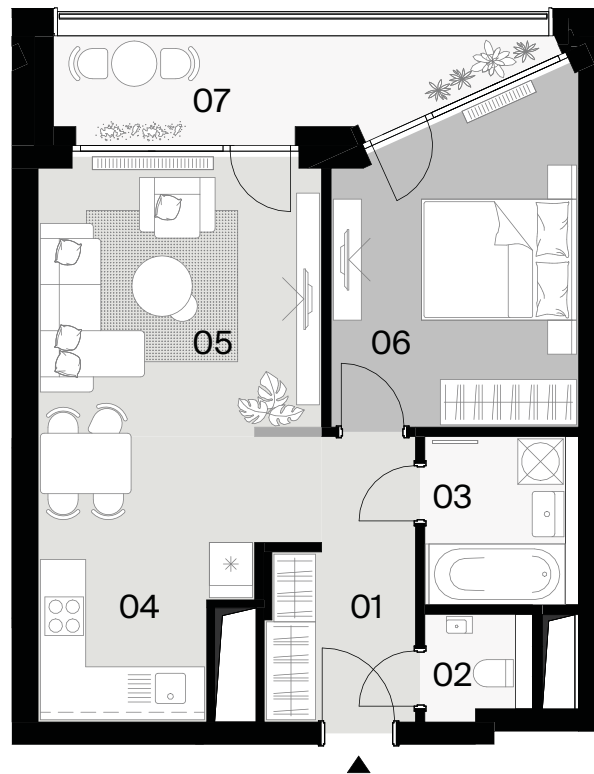

BYT  
FLAT

BLOK  
BLOCK

POSCHODIE  
FLOOR

IZBY  
ROOMS

INTERIÉR  
INTERIOR

EXTERIÉR  
EXTERIOR

**J03.07**

**J**

**03**

**2**

**50,11m<sup>2</sup>**

**6,58m<sup>2</sup>**

M 1:100

01	Predsieň/Entrance hall	6,30 m <sup>2</sup>
02	WC/WC	1,90 m <sup>2</sup>
03	Kúpeľňa/Bathroom	4,53 m <sup>2</sup>
04	Kuchyňa/Kitchen	11,03 m <sup>2</sup>
05	Obývacia izba/Living room	13,31 m <sup>2</sup>
06	Izba/Bedroom	13,04 m <sup>2</sup>
07	Loggia/Loggia	6,58 m <sup>2</sup>