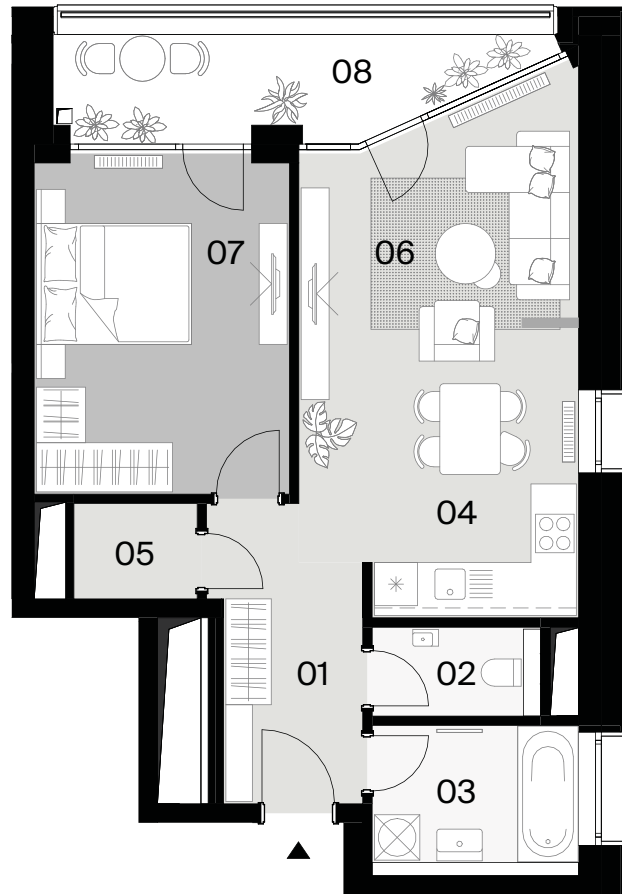

BYT
FLAT

BLOK
BLOCK

POSCHODIE
FLOOR

IZBY
ROOMS

INTERIÉR
INTERIOR

EXTERIÉR
EXTERIOR

L02.03

L

02

2

55,18 m²

6,58 m²

M 1:100

01	Predsieň/Entrance hall	6,93 m ²
02	WC/WC	2,61 m ²
03	Kúpeľňa/Bathroom	5,42 m ²
04	Kuchyňa/Kitchen	13,96 m ²
05	Komora/Storage room	2,05 m ²
06	Obývacia izba/Living room	9,43 m ²
07	Izba/Bedroom	14,78 m ²
08	Loggia/Loggia	6,58 m ²