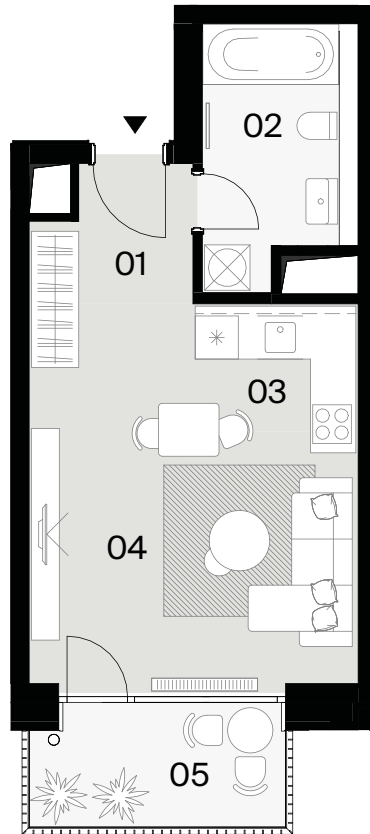

APARTMÁN  
APARTMENT

BLOK  
BLOCK

POSCHODIE  
FLOOR

IZBY  
ROOMS

INTERIÉR  
INTERIOR

EXTERIÉR  
EXTERIOR

**K04.02**

**K**

**04**

**1**

**31,77 m<sup>2</sup>**

**4,70 m<sup>2</sup>**

M 1:100

01	Predsieň/Entrance hall	3,51 m <sup>2</sup>
02	Kúpeľňa/Bathroom	6,42 m <sup>2</sup>
03	Kuchyňa/Kitchen	3,68 m <sup>2</sup>
04	Obývacia izba/Living room	18,16 m <sup>2</sup>
05	Balkón/Balcony	4,70 m <sup>2</sup>