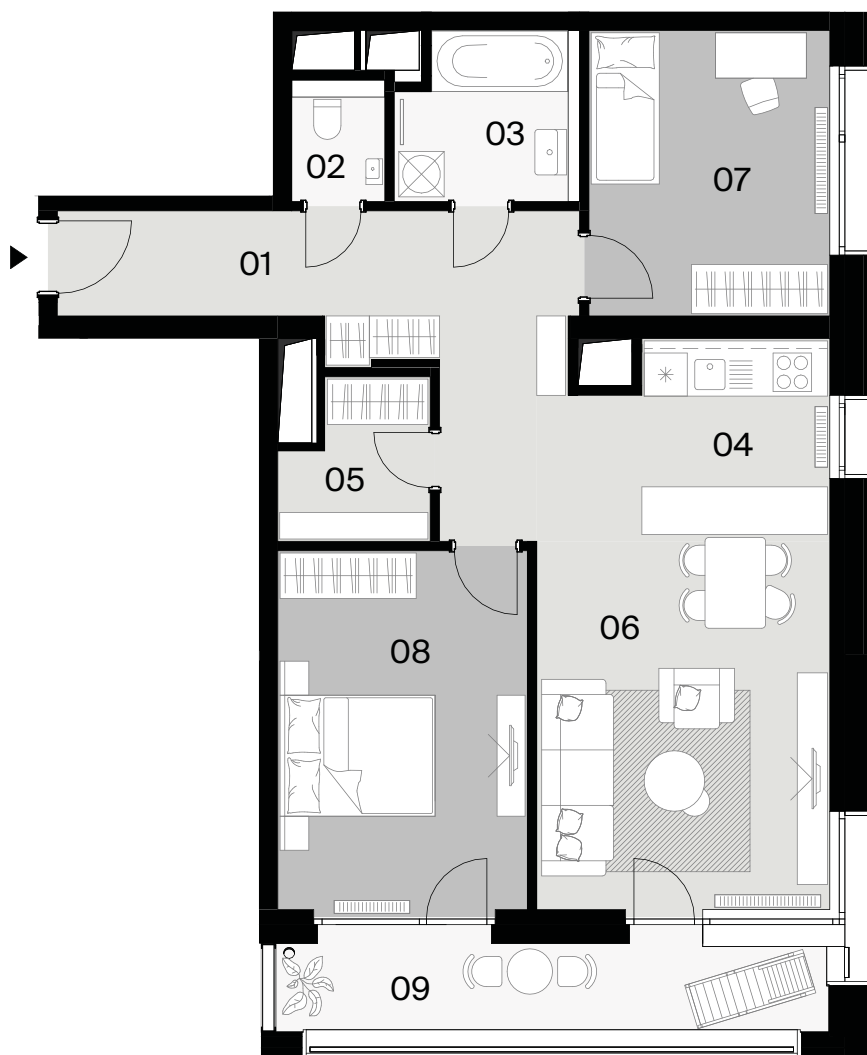

BYT
FLAT

BLOK
BLOCK

POSCHODIE
FLOOR

IZBY
ROOMS

INTERIÉR
INTERIOR

EXTERIÉR
EXTERIOR

E15.04

E

15

3

81,58 m²

8,67 m²

M 1:100

01	Predsieň/Entrance hall	14,80 m ²
02	WC/WC	1,97 m ²
03	Kúpeľňa/Bathroom	5,14 m ²
04	Kuchyňa/Kitchen	9,34 m ²
05	Šatník/Wardrobe	3,78 m ²
06	Obývacia izba/Living room	18,87 m ²
07	Izba/Bedroom	12,02 m ²
08	Izba/Bedroom	15,66 m ²
09	Balkón/Balcony	8,67 m ²