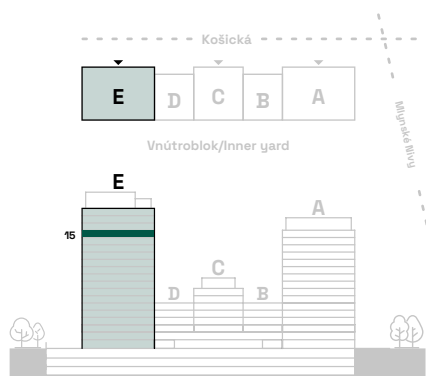

BYT
FLAT

BLOK
BLOCK

POSCHODIE
FLOOR

IZBY
ROOMS

INTERIÉR
INTERIOR

EXTERIÉR
EXTERIOR

E15.04

E

15

3

81,58 m²

8,67 m²

M 1:100

01	Predsieň/Entrance hall	14,80 m ²
02	WC/WC	1,97 m ²
03	Kúpeľňa/Bathroom	5,14 m ²
04	Kuchyňa/Kitchen	9,34 m ²
05	Šatník/Wardrobe	3,78 m ²
06	Obývacia izba/Living room	18,87 m ²
07	Izba/Bedroom	12,02 m ²
08	Izba/Bedroom	15,66 m ²
09	Balkón/Balcony	8,67 m ²