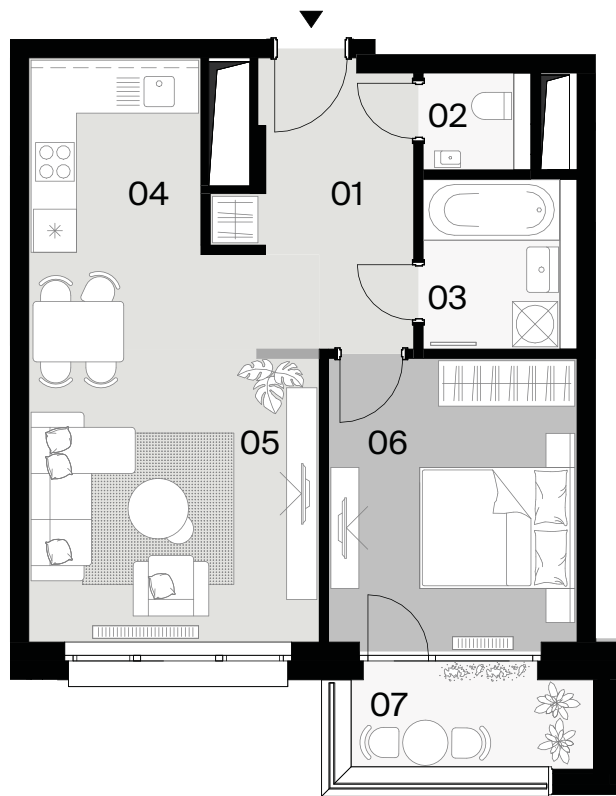

BYT
FLAT

BLOK
BLOCK

POSCHODIE
FLOOR

IZBY
ROOMS

INTERIÉR
INTERIOR

EXTERIÉR
EXTERIOR

J08.04

J

08

2

51,40m²

3,82m²

M 1:100

01	Predsieň/Entrance hall	7,09 m ²
02	WC/WC	1,82 m ²
03	Kúpeľňa/Bathroom	4,57 m ²
04	Kuchyňa/Kitchen	10,72 m ²
05	Obývacia izba/Living room	14,88 m ²
06	Izba/Bedroom	12,32 m ²
07	Balkón/Balcony	3,82 m ²