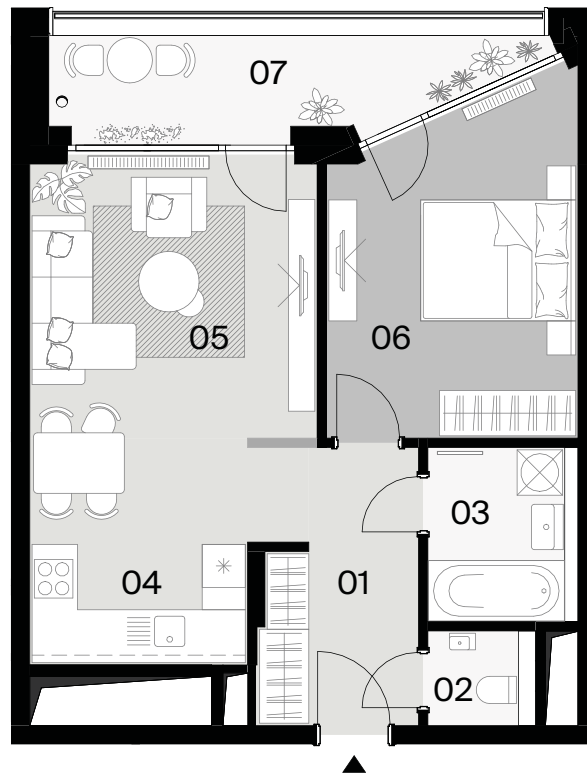

BYT
FLAT

BLOK
BLOCK

POSCHODIE
FLOOR

IZBY
ROOMS

INTERIÉR
INTERIOR

EXTERIÉR
EXTERIOR

J13.07

J

13

2

50,67m²

6,58m²

M 1:100

01	Predsieň/Entrance hall	6,84 m ²
02	WC/WC	1,78 m ²
03	Kúpeľňa/Bathroom	4,57 m ²
04	Kuchyňa/Kitchen	9,75 m ²
05	Obývacia izba/Living room	13,77 m ²
06	Izba/Bedroom	13,96 m ²
07	Loggia/Loggia	6,58 m ²