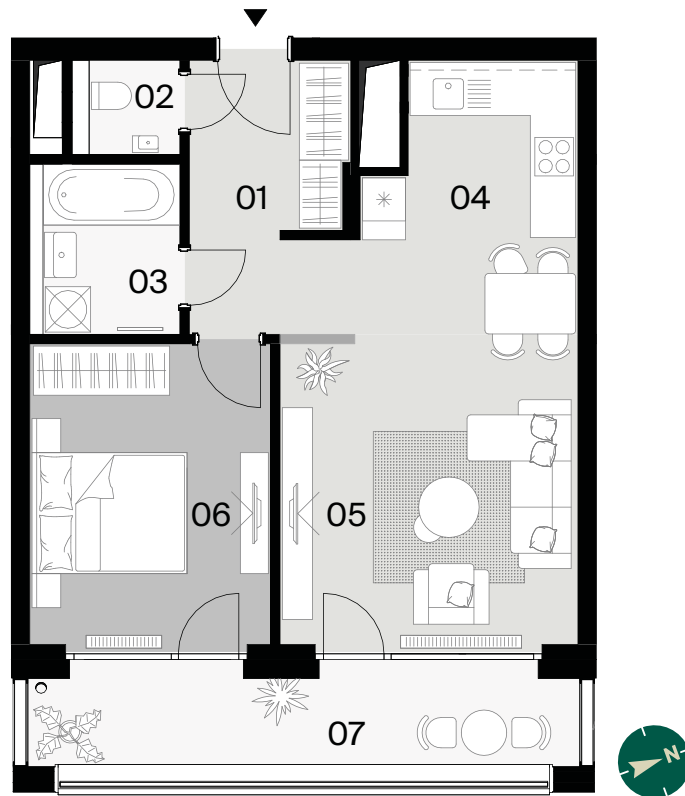

BYT
FLAT

BLOK
BLOCK

POSCHODIE
FLOOR

IZBY
ROOMS

INTERIÉR
INTERIOR

EXTERIÉR
EXTERIOR

A05.02

A

05

2

52,22 m²

8,67 m²

M 1:100

01	Predsieň/Entrance hall	6,36 m ²
02	WC/WC	1,78 m ²
03	Kúpeľňa/Bathroom	4,47 m ²
04	Kuchyňa/Kitchen	10,80 m ²
05	Obývacia izba/Living room	16,15 m ²
06	Izba/Bedroom	12,66 m ²
07	Balkón/Balcony	8,67 m ²