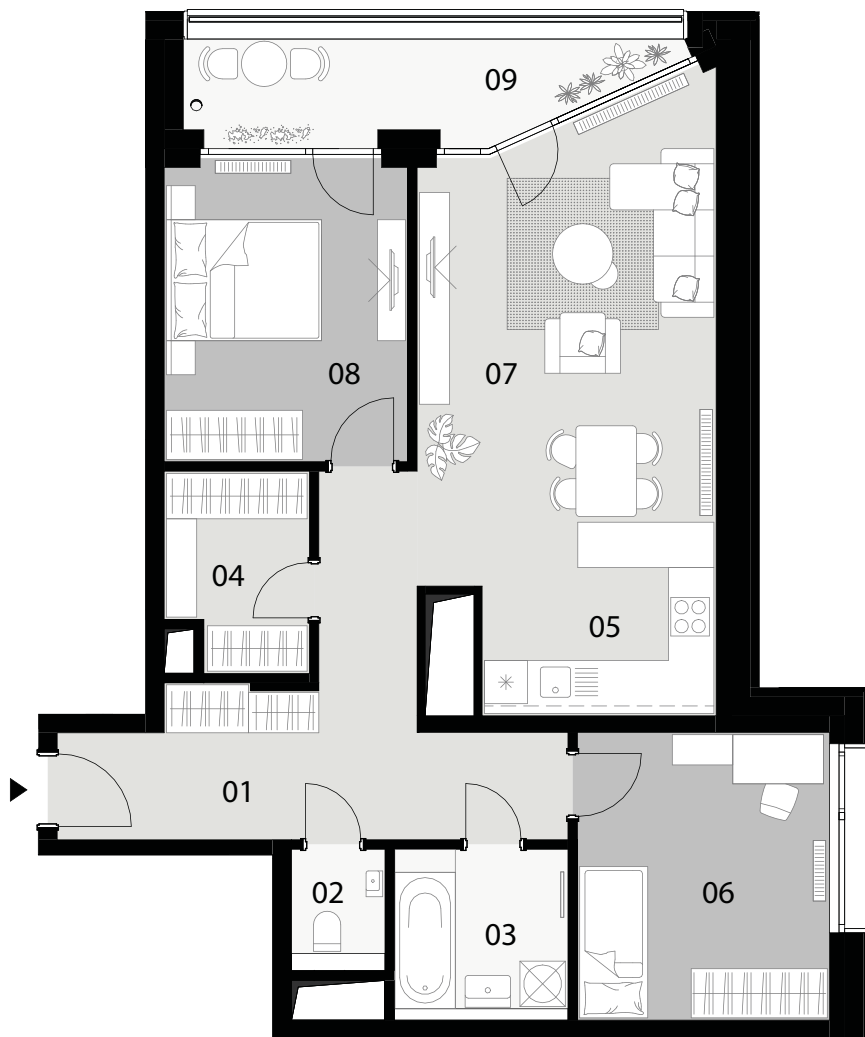

BYT  
FLAT

BLOK  
BLOCK

POSCHODIE  
FLOOR

IZBY  
ROOMS

INTERIÉR  
INTERIOR

EXTERIÉR  
EXTERIOR

**J11.06**

**J**

**11**

**3**

**81,64m<sup>2</sup>**

**6,58m<sup>2</sup>**

M 1:100

01	Predsieň/Entrance hall	15,32 m <sup>2</sup>
02	WC/WC	1,98 m <sup>2</sup>
03	Kúpeľňa/Bathroom	5,19 m <sup>2</sup>
04	Šatník/Wardrobe	4,76 m <sup>2</sup>
05	Kuchyňa/Kitchen	8,77 m <sup>2</sup>
06	Izba/Bedroom	12,69 m <sup>2</sup>
07	Obývacia izba/Living room	20,40 m <sup>2</sup>
08	Izba/Bedroom	12,53 m <sup>2</sup>
09	Loggia/Loggia	6,58 m <sup>2</sup>