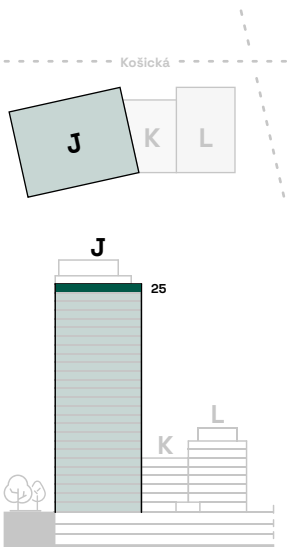

BYT
FLAT

BLOK
BLOCK

POSCHODIE
FLOOR

IZBY
ROOMS

INTERIÉR
INTERIOR

EXTERIÉR
EXTERIOR

J25.04

J

25

4

171,26m²

18,78m²

0 1 6m

M 1:150

01	Predsieň/Entrance hall	8,54 m ²
02	Obývacia izba/Living room	41,08 m ²
03	Jedáleň/Dining room	21,51 m ²
04	Kuchyňa/Kitchen	11,45 m ²
05	Predsieň/Entrance hall	10,51 m ²
06	Izba/Bedroom	12,61 m ²
07	Izba/Bedroom	19,25 m ²
08	Kúpeľňa/Bathroom	4,76 m ²
09	Kúpeľňa/Bathroom	6,33 m ²
10	WC/WC	2,96 m ²
11	Izba/Bedroom	26,50 m ²
12	Kúpeľňa/Bathroom	5,76 m ²
13	Loggia/Loggia	15,36 m ²
14	Balkón/Balcony	1,71 m ²
15	Balkón/Balcony	0,78 m ²
16	Balkón/Balcony	0,93 m ²