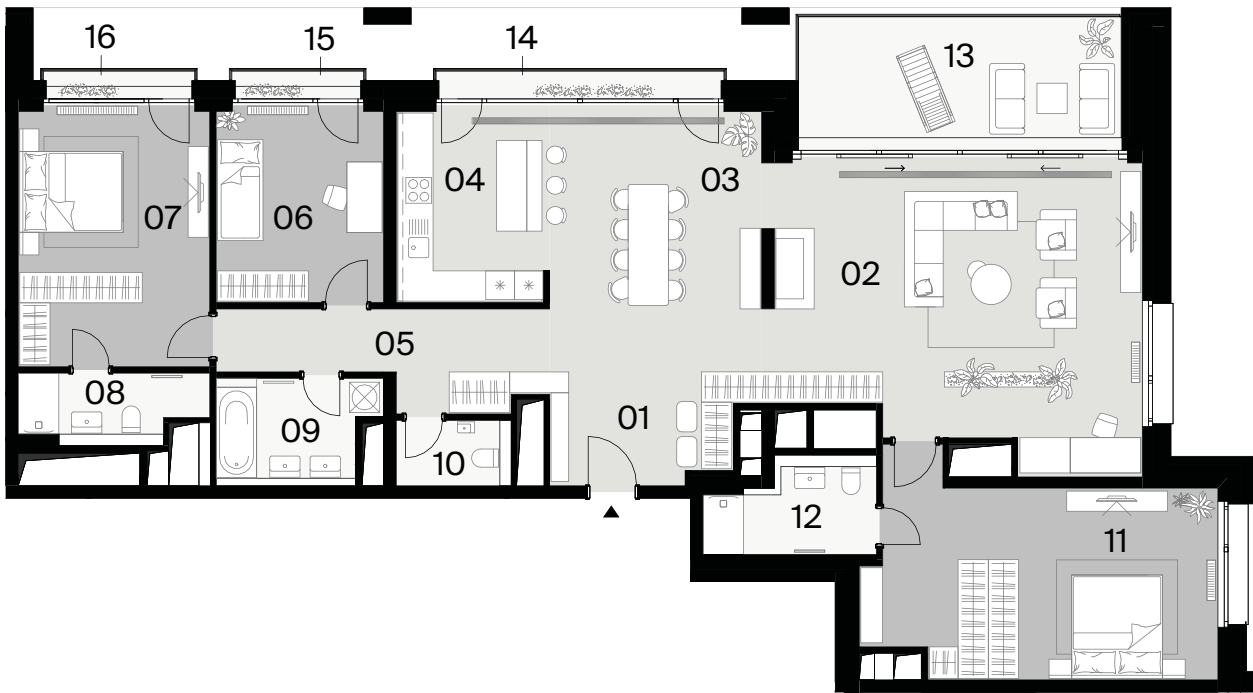

BYT
FLAT

BLOK
BLOCK

POSCHODIE
FLOOR

IZBY
ROOMS

INTERIÉR
INTERIOR

EXTERIÉR
EXTERIOR

J25.04

J

25

4

171,26m²

18,78m²

0 1 6m

M 1:150

01	Predsieň/Entrance hall	8,54 m ²
02	Obývacia izba/Living room	41,08 m ²
03	Jedáleň/Dining room	21,51 m ²
04	Kuchyňa/Kitchen	11,45 m ²
05	Predsieň/Entrance hall	10,51 m ²
06	Izba/Bedroom	12,61 m ²
07	Izba/Bedroom	19,25 m ²
08	Kúpeľňa/Bathroom	4,76 m ²
09	Kúpeľňa/Bathroom	6,33 m ²
10	WC/WC	2,96 m ²
11	Izba/Bedroom	26,50 m ²
12	Kúpeľňa/Bathroom	5,76 m ²
13	Loggia/Loggia	15,36 m ²
14	Balkón/Balcony	1,71 m ²
15	Balkón/Balcony	0,78 m ²
16	Balkón/Balcony	0,93 m ²