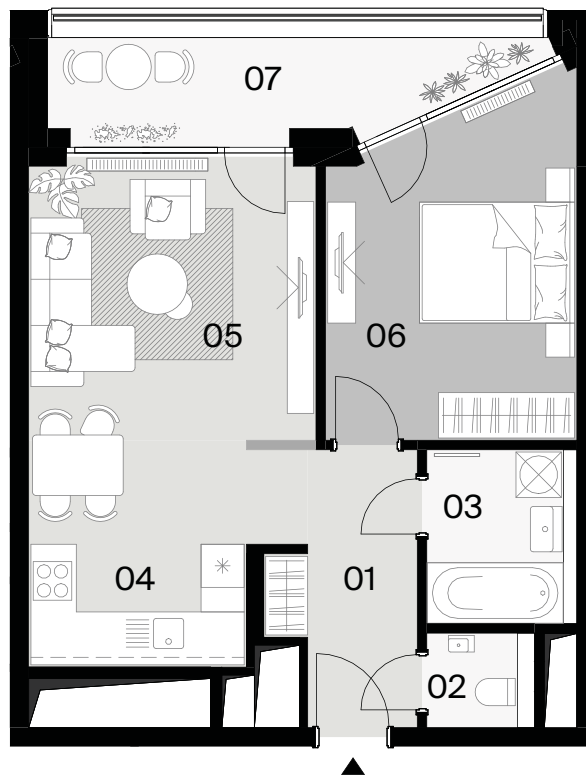

BYT  
FLAT

BLOK  
BLOCK

POSCHODIE  
FLOOR

IZBY  
ROOMS

INTERIÉR  
INTERIOR

EXTERIÉR  
EXTERIOR

**J08.08**

**J**

**08**

**2**

**49,82m<sup>2</sup>**

**6,58m<sup>2</sup>**

M 1:100

01	Predsieň/Entrance hall	5,99 m <sup>2</sup>
02	WC/WC	1,78 m <sup>2</sup>
03	Kúpeľňa/Bathroom	4,57 m <sup>2</sup>
04	Kuchyňa/Kitchen	9,75 m <sup>2</sup>
05	Obývacia izba/Living room	13,77 m <sup>2</sup>
06	Izba/Bedroom	13,96 m <sup>2</sup>
07	Loggia/Loggia	6,58 m <sup>2</sup>