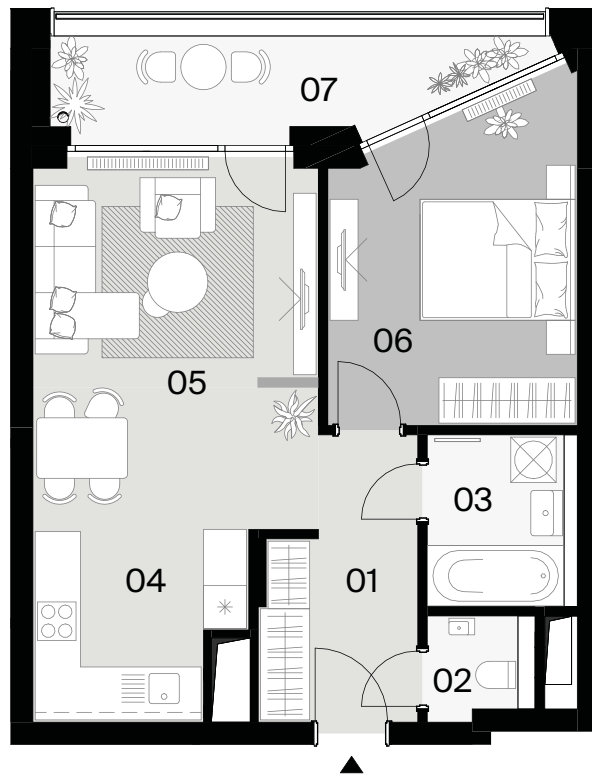

BYT
FLAT

BLOK
BLOCK

POSCHODIE
FLOOR

IZBY
ROOMS

INTERIÉR
INTERIOR

EXTERIÉR
EXTERIOR

A03.06

A

03

2

50,86 m²

6,62m²

M 1:100

01	Predsieň/Entrance hall	6,83 m ²
02	WC/WC	1,86 m ²
03	Kúpeľňa/Bathroom	4,51 m ²
04	Kuchyňa/Kitchen	13,65 m ²
05	Obývacia izba/Living room	10,93 m ²
06	Izba/Bedroom	13,08 m ²
07	Loggia/Loggia	6,62 m ²