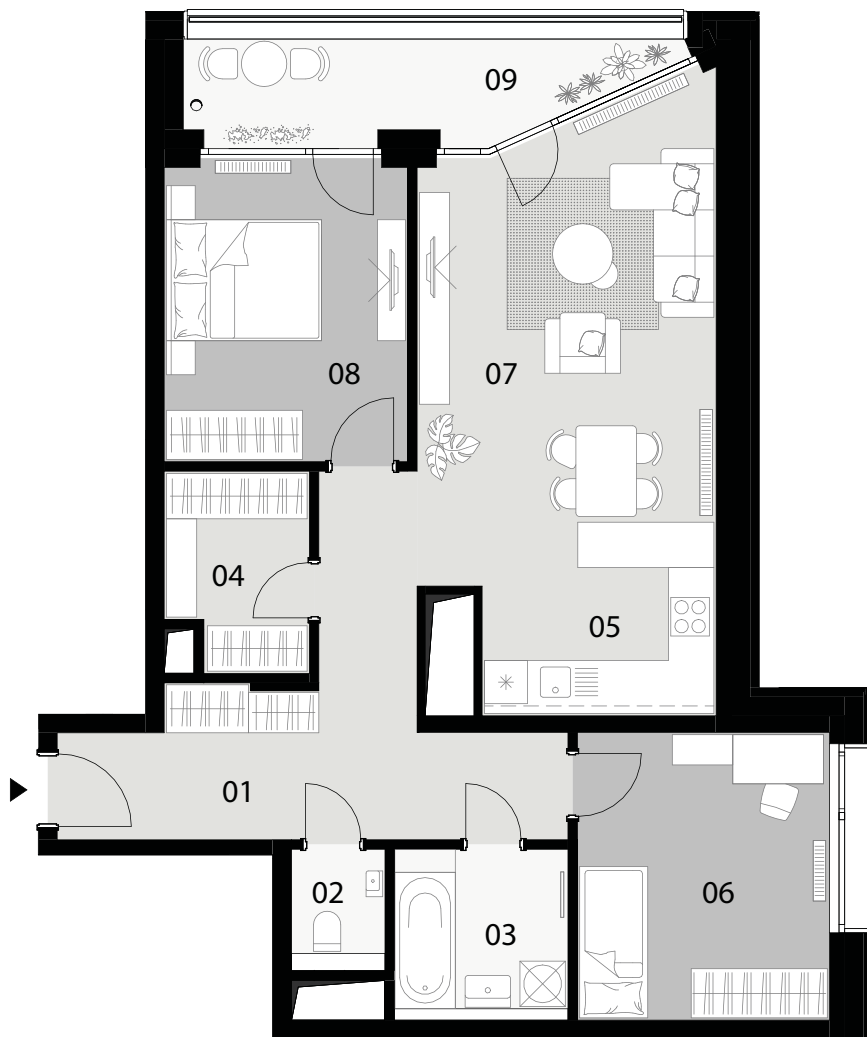

BYT  
FLAT

BLOK  
BLOCK

POSCHODIE  
FLOOR

IZBY  
ROOMS

INTERIÉR  
INTERIOR

EXTERIÉR  
EXTERIOR

**J12.06**

**J**

**12**

**3**

**81,64m<sup>2</sup>**

**6,58m<sup>2</sup>**

M 1:100

01	Predsieň/Entrance hall	15,32 m <sup>2</sup>
02	WC/WC	1,98 m <sup>2</sup>
03	Kúpeľňa/Bathroom	5,19 m <sup>2</sup>
04	Šatník/Wardrobe	4,76 m <sup>2</sup>
05	Kuchyňa/Kitchen	8,77 m <sup>2</sup>
06	Izba/Bedroom	12,69 m <sup>2</sup>
07	Obývacia izba/Living room	20,40 m <sup>2</sup>
08	Izba/Bedroom	12,53 m <sup>2</sup>
09	Loggia/Loggia	6,58 m <sup>2</sup>