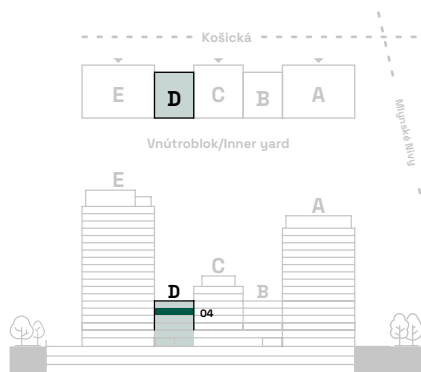

APARTMÁN
APARTMENT

BLOK
BLOCK

POSCHODIE
FLOOR

IZBY
ROOMS

INTERIÉR
INTERIOR

EXTERIÉR
EXTERIOR

D04.01

D

04

2

54,43 m²

4,48 m²

M 1:100

01	Predsieň/Entrance hall	5,94 m ²
02	Kúpeľňa/Bathroom	5,89 m ²
03	Kuchyňa/Kitchen	5,90 m ²
04	Obývacia izba/Living room	20,66 m ²
05	Izba/Bedroom	16,04 m ²
06	Balkón/Balcony	4,48 m ²