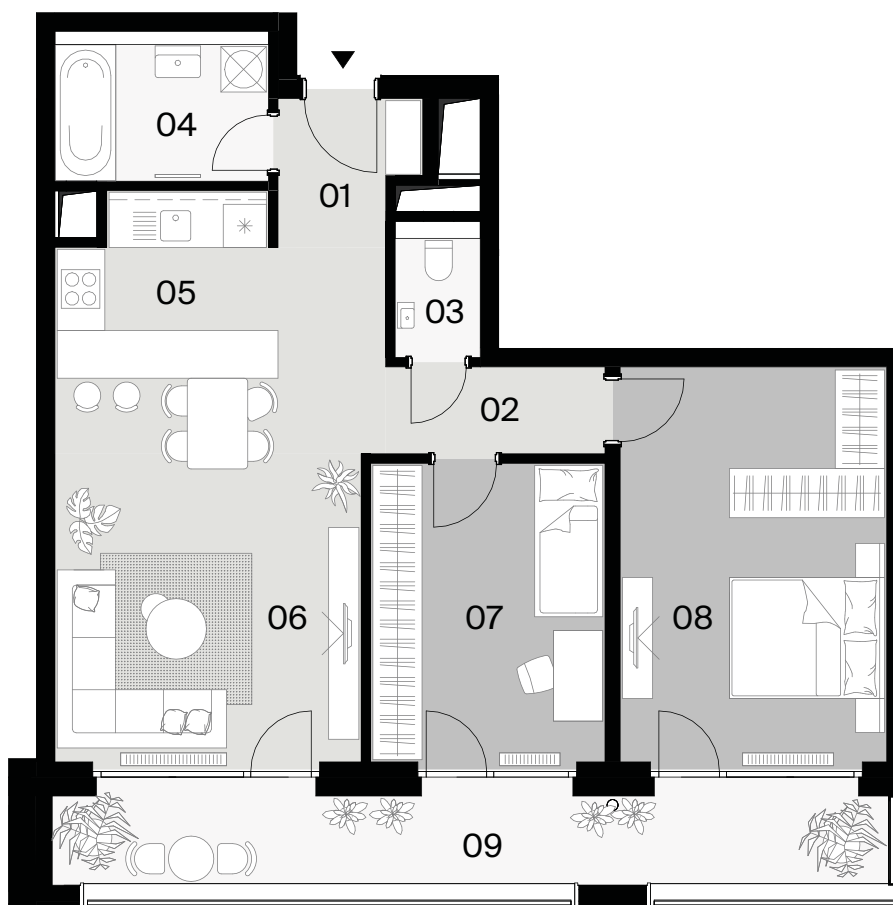

BYT
FLAT

BLOK
BLOCK

POSCHODIE
FLOOR

IZBY
ROOMS

INTERIÉR
INTERIOR

EXTERIÉR
EXTERIOR

L05.01

L

05

3

75,00 m²

13,08 m²

M 1:100

01	Predsieň/Entrance hall	3,31 m ²
02	Chodba/Corridor	3,33 m ²
03	WC/WC	2,03 m ²
04	Kúpeľňa/Bathroom	5,61 m ²
05	Kuchyňa/Kitchen	13,55 m ²
06	Obývacia izba/Living room	16,50 m ²
07	Izba/Bedroom	12,25 m ²
08	Izba/Bedroom	18,42 m ²
09	Balkón/Balcony	13,08 m ²