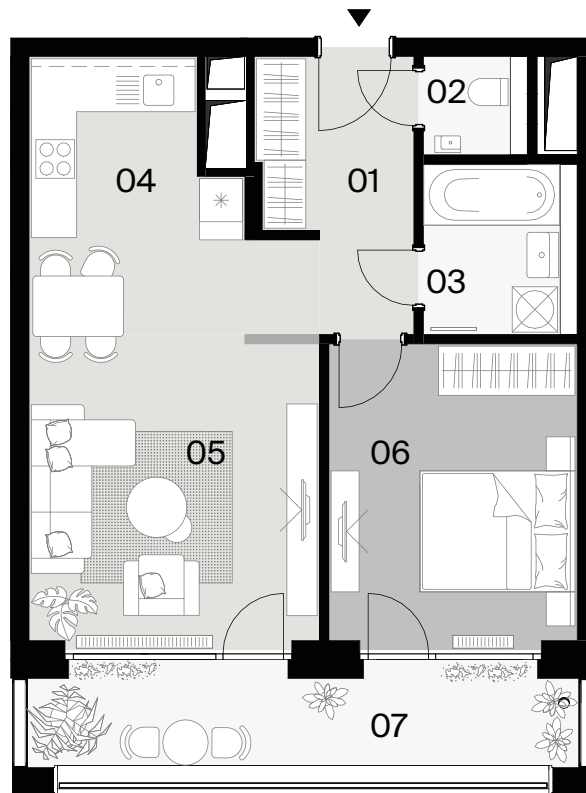

BYT  
FLAT

**J16.02**

BLOK  
BLOCK

**J**

POSCHODIE  
FLOOR

**16**

IZBY  
ROOMS

**2**

INTERIÉR  
INTERIOR

**52,01m<sup>2</sup>**

EXTERIÉR  
EXTERIOR

**8,67m<sup>2</sup>**

M 1:100

01	Predsieň/Entrance hall	6,48 m <sup>2</sup>
02	WC/WC	1,79 m <sup>2</sup>
03	Kúpeľňa/Bathroom	4,58 m <sup>2</sup>
04	Kuchyňa/Kitchen	10,72 m <sup>2</sup>
05	Obývacia izba/Living room	15,55 m <sup>2</sup>
06	Izba/Bedroom	12,89 m <sup>2</sup>
07	Balkón/Balcony	8,67 m <sup>2</sup>