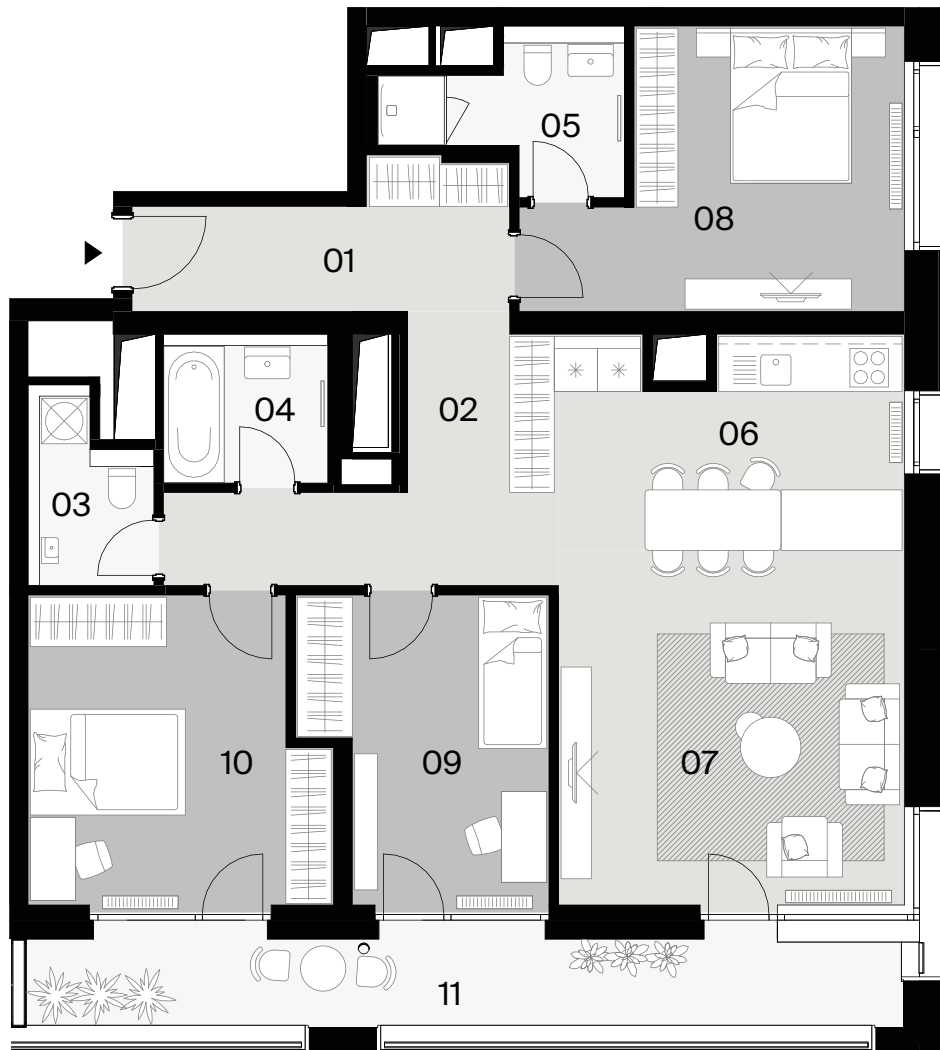

BYT  
FLAT

BLOK  
BLOCK

POSCHODIE  
FLOOR

IZBY  
ROOMS

INTERIÉR  
INTERIOR

EXTERIÉR  
EXTERIOR

**E17.03**

**E**

**17**

**4**

**108,93 m<sup>2</sup>**

**13,74 m<sup>2</sup>**

0 1 4 m

M 1:100

01	Predsieň/Entrance hall	8,14 m <sup>2</sup>
02	Chodba/Corridor	11,01 m <sup>2</sup>
03	WC/WC	3,70 m <sup>2</sup>
04	Kúpeľňa/Bathroom	4,28 m <sup>2</sup>
05	Kúpeľňa/Bathroom	5,03 m <sup>2</sup>
06	Kuchyňa/Kitchen	12,34 m <sup>2</sup>
07	Obývacia izba/Living room	21,46 m <sup>2</sup>
08	Izba/Bedroom	15,59 m <sup>2</sup>
09	Izba/Bedroom	12,09 m <sup>2</sup>
10	Izba/Bedroom	15,29 m <sup>2</sup>
11	Balkón/Balcony	13,74 m <sup>2</sup>