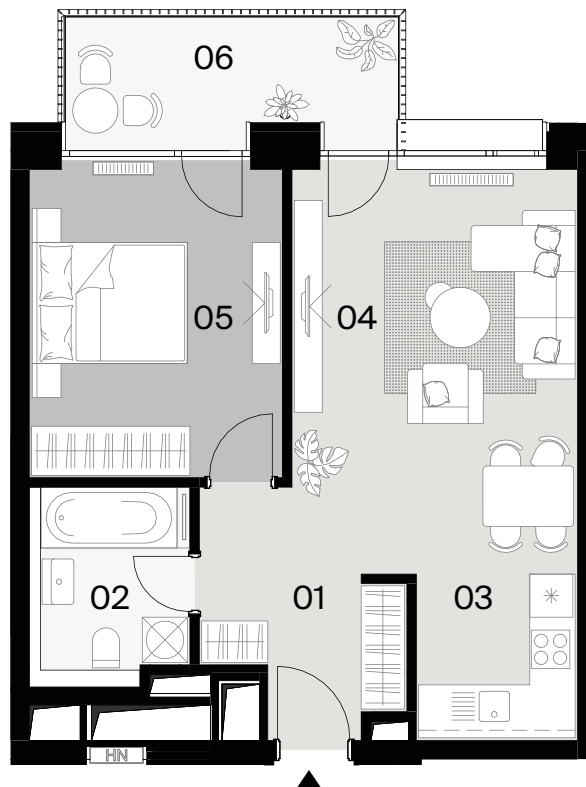

APARTMÁN
APARTMENT

BLOK
BLOCK

POSCHODIE
FLOOR

IZBY
ROOMS

INTERIÉR
INTERIOR

EXTERIÉR
EXTERIOR

K04.03

K

04

2

50,20 m²

6,64 m²

M 1:100

| | | |
|----|---------------------------|----------------------|
| 01 | Predsieň/Entrance hall | 4,83 m ² |
| 02 | Kúpeľňa/Bathroom | 5,43 m ² |
| 03 | Kuchyňa/Kitchen | 4,68 m ² |
| 04 | Obývacia izba/Living room | 21,61 m ² |
| 05 | Izba/Bedroom | 13,65 m ² |
| 06 | Balkón/Balcony | 6,64 m ² |