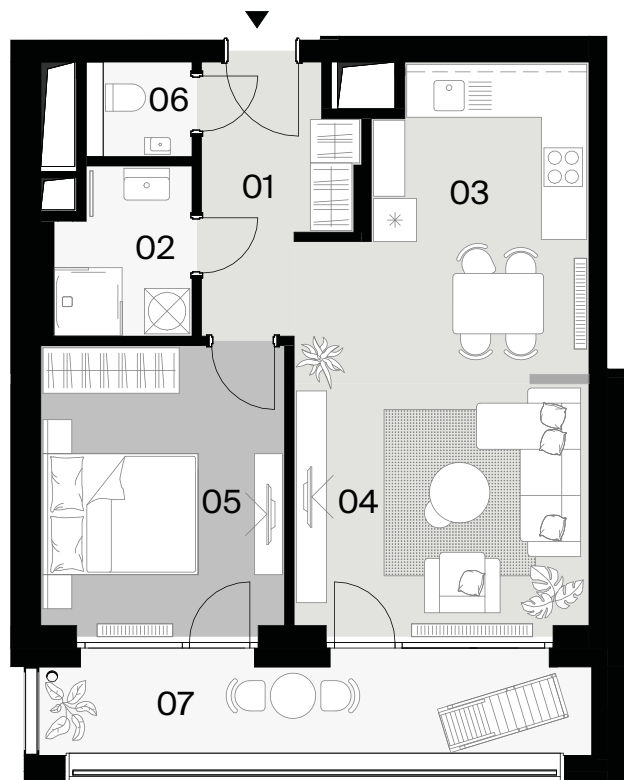

BYT  
FLAT

BLOK  
BLOCK

POSCHODIE  
FLOOR

IZBY  
ROOMS

INTERIÉR  
INTERIOR

EXTERIÉR  
EXTERIOR

**E02.05**

**E**

**2**

**2**

**49,74 m<sup>2</sup>**

**8,67 m<sup>2</sup>**

M 1:100

01	Predsieň/Entrance hall	5,96 m <sup>2</sup>
02	Kúpeľňa/Bathroom	3,80 m <sup>2</sup>
03	Kuchyňa/Kitchen	13,84 m <sup>2</sup>
04	Obývacia izba/Living room	12,46 m <sup>2</sup>
05	Izba/Bedroom	11,93 m <sup>2</sup>
06	WC/WC	1,75 m <sup>2</sup>
07	Balkón/Balcony	8,67 m <sup>2</sup>