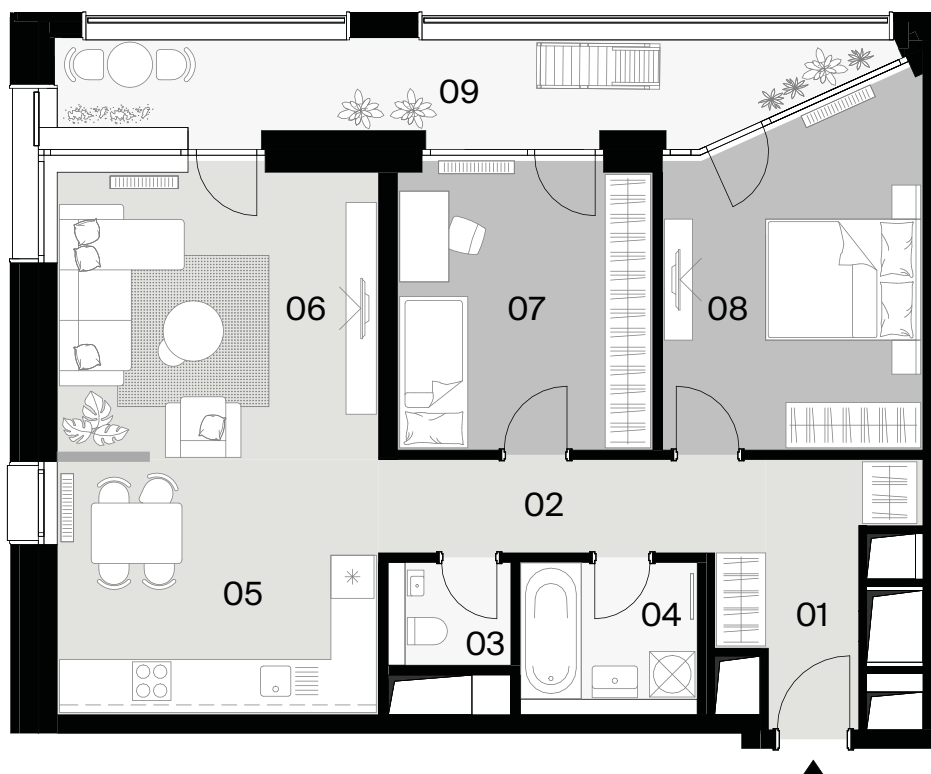

BYT
FLAT

J05.09

BLOK
BLOCK

J

POSCHODIE
FLOOR

05

IZBY
ROOMS

3

INTERIÉR
INTERIOR

76,66m²

EXTERIÉR
EXTERIOR

12,10m²

M 1:100

01	Predsieň/Entrance hall	5,95 m ²
02	Chodba/Corridor	6,32 m ²
03	WC/WC	2,21 m ²
04	Kúpeľňa/Bathroom	4,72 m ²
05	Kuchyňa/Kitchen	14,34 m ²
06	Obývacia izba/Living room	16,15 m ²
07	Izba/Bedroom	12,41 m ²
08	Izba/Bedroom	14,56 m ²
09	Balkón/Balcony	12,10 m ²