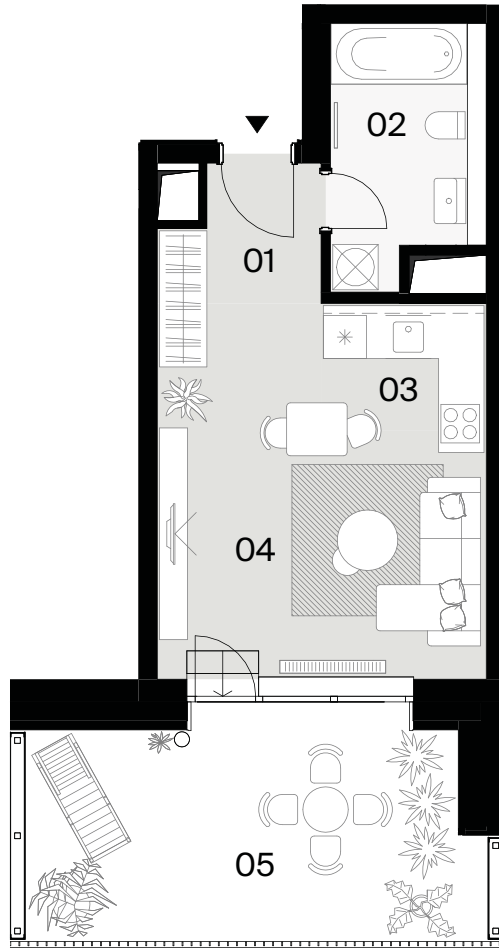

APARTMÁN
APARTMENT

BLOK
BLOCK

POSCHODIE
FLOOR

IZBY
ROOMS

INTERIÉR
INTERIOR

EXTERIÉR
EXTERIOR

K02.02

K

02

1

31,68 m²

19,58 m²

M 1:100

01	Predsieň/Entrance hall	3,45 m ²
02	Kúpeľňa/Bathroom	6,61 m ²
03	Kuchyňa/Kitchen	3,68 m ²
04	Obývacia izba/Living room	17,94 m ²
05	Terasa/Terrace	19,58 m ²