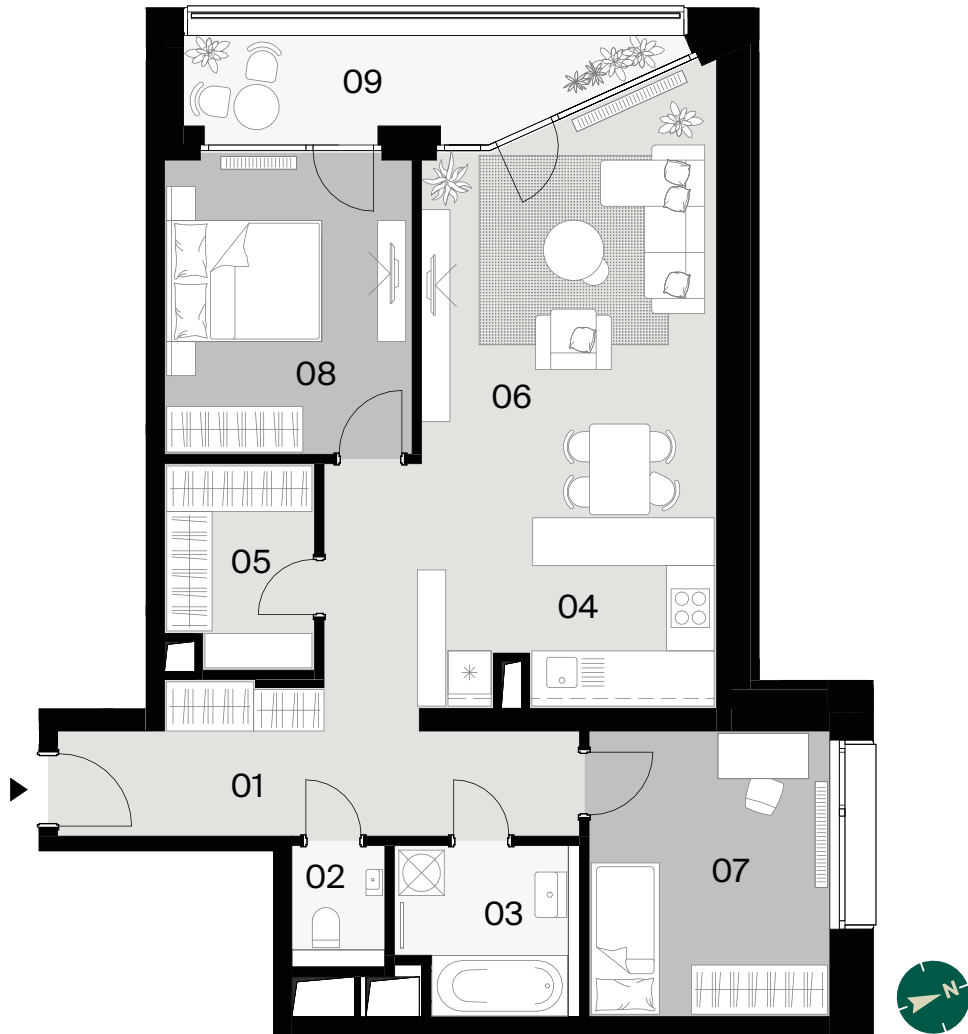

BYT
FLAT

BLOK
BLOCK

POSCHODIE
FLOOR

IZBY
ROOMS

INTERIÉR
INTERIOR

EXTERIÉR
EXTERIOR

E10.06

E

10

3

82,45 m²

6,58 m²

M 1:100

01	Predsieň/Entrance hall	15,50 m ²
02	WC/WC	1,97 m ²
03	Kúpeľňa/Bathroom	5,14 m ²
04	Kuchyňa/Kitchen	9,48 m ²
05	Šatník/Wardrobe	5,17 m ²
06	Obývacia izba/Living room	20,43 m ²
07	Izba/Bedroom	12,02 m ²
08	Izba/Bedroom	12,74 m ²
09	Loggia/Loggia	6,58 m ²