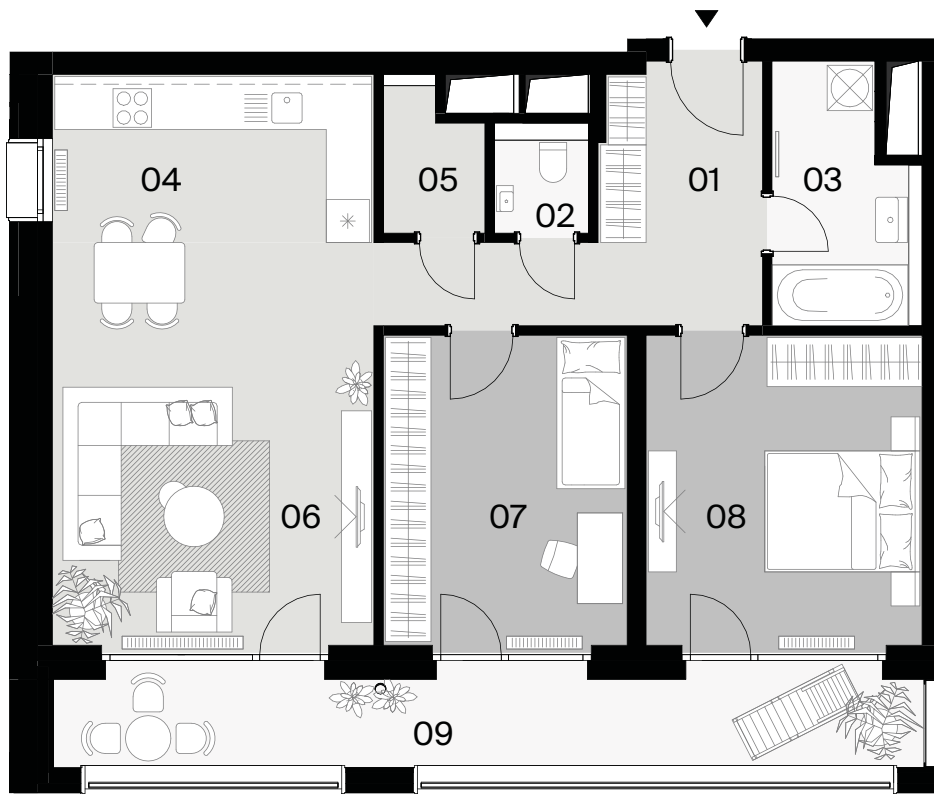

BYT  
FLAT

BLOK  
BLOCK

POSCHODIE  
FLOOR

IZBY  
ROOMS

INTERIÉR  
INTERIOR

EXTERIÉR  
EXTERIOR

**E05.02**

**E**

**5**

**3**

**81,26 m<sup>2</sup>**

**13,63 m<sup>2</sup>**

M 1:100

01	Predsieň/Entrance hall	10,67 m <sup>2</sup>
02	WC/WC	1,82 m <sup>2</sup>
03	Kúpeľňa/Bathroom	6,09 m <sup>2</sup>
04	Kuchyňa/Kitchen	9,46 m <sup>2</sup>
05	Komora/Storage room	2,40 m <sup>2</sup>
06	Obývacia izba/Living room	22,63 m <sup>2</sup>
07	Izba/Bedroom	13,22 m <sup>2</sup>
08	Izba/Bedroom	14,97 m <sup>2</sup>
09	Balkón/Balcony	13,63 m <sup>2</sup>