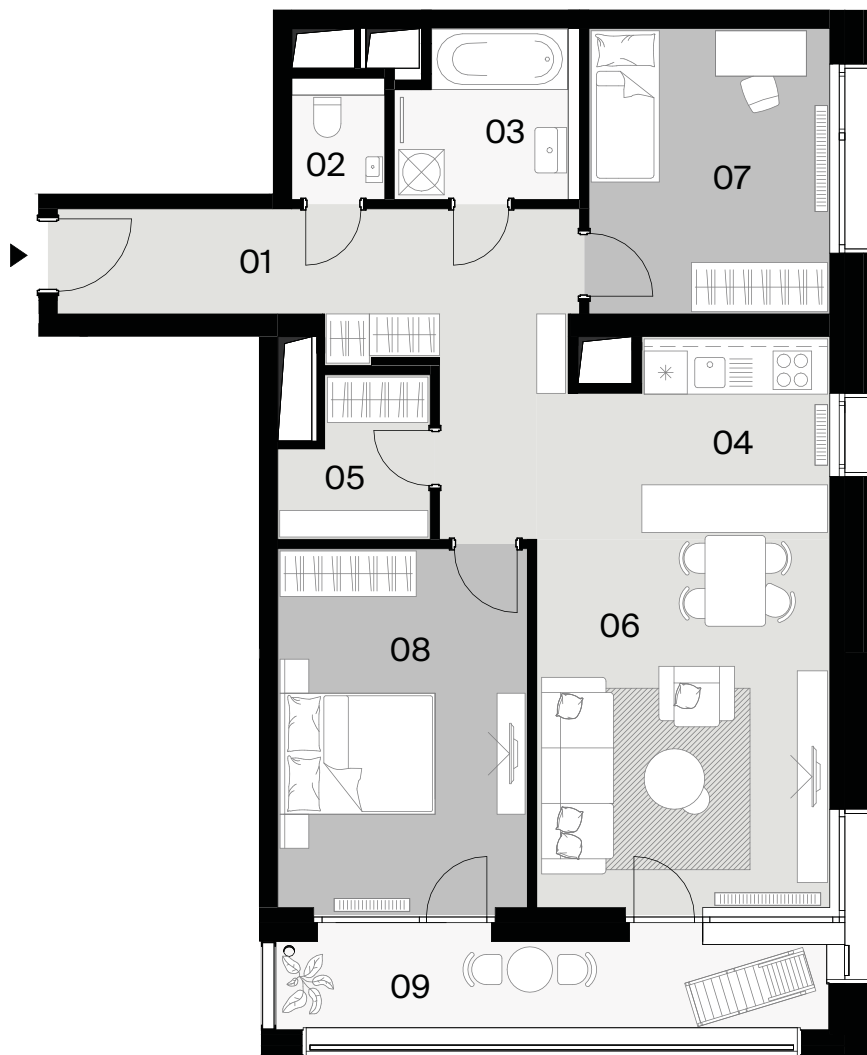

BYT
FLAT

BLOK
BLOCK

POSCHODIE
FLOOR

IZBY
ROOMS

INTERIÉR
INTERIOR

EXTERIÉR
EXTERIOR

E13.05

E

13

3

81,58 m²

8,67 m²

M 1:100

01	Predsieň/Entrance hall	14,80 m ²
02	WC/WC	1,97 m ²
03	Kúpeľňa/Bathroom	5,14 m ²
04	Kuchyňa/Kitchen	9,34 m ²
05	Šatník/Wardrobe	3,78 m ²
06	Obývacia izba/Living room	18,87 m ²
07	Izba/Bedroom	12,02 m ²
08	Izba/Bedroom	15,66 m ²
09	Balkón/Balcony	8,67 m ²