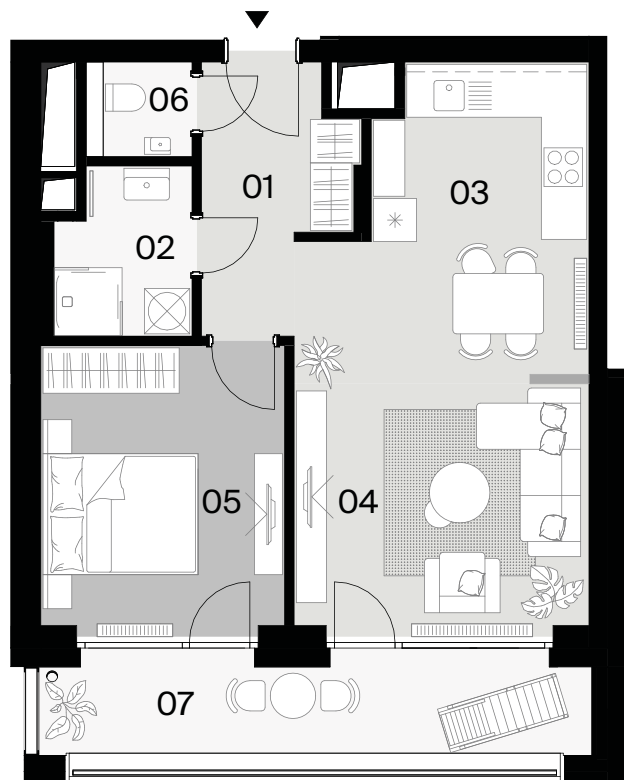

BYT
FLAT

BLOK
BLOCK

POSCHODIE
FLOOR

IZBY
ROOMS

INTERIÉR
INTERIOR

EXTERIÉR
EXTERIOR

E03.05

E

3

2

49,74 m²

8,67 m²

M 1:100

01	Predsieň/Entrance hall	5,96 m ²
02	Kúpeľňa/Bathroom	3,80 m ²
03	Kuchyňa/Kitchen	13,84 m ²
04	Obývacia izba/Living room	12,46 m ²
05	Izba/Bedroom	11,93 m ²
06	WC/WC	1,75 m ²
07	Balkón/Balcony	8,67 m ²