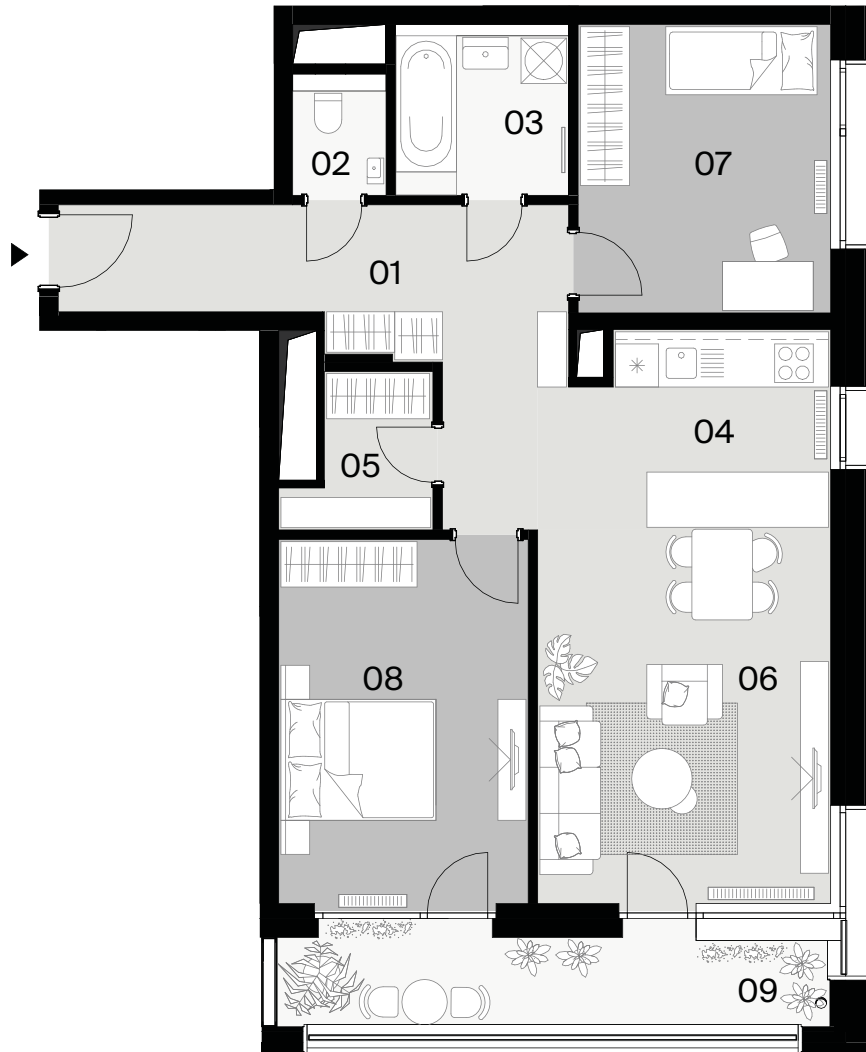

BYT  
FLAT

BLOK  
BLOCK

POSCHODIE  
FLOOR

IZBY  
ROOMS

INTERIÉR  
INTERIOR

EXTERIÉR  
EXTERIOR

**J18.04**

**J**

**18**

**3**

**82,32m<sup>2</sup>**

**8,66m<sup>2</sup>**

M 1:100

01	Predsieň/Entrance hall	14,54 m <sup>2</sup>
02	WC/WC	1,98 m <sup>2</sup>
03	Kúpeľňa/Bathroom	5,18 m <sup>2</sup>
04	Kuchyňa/Kitchen	9,51 m <sup>2</sup>
05	Šatník/Wardrobe	3,34 m <sup>2</sup>
06	Obývacia izba/Living room	19,14 m <sup>2</sup>
07	Izba/Bedroom	12,74 m <sup>2</sup>
08	Izba/Bedroom	15,89 m <sup>2</sup>
09	Balkón/Balcony	8,66 m <sup>2</sup>