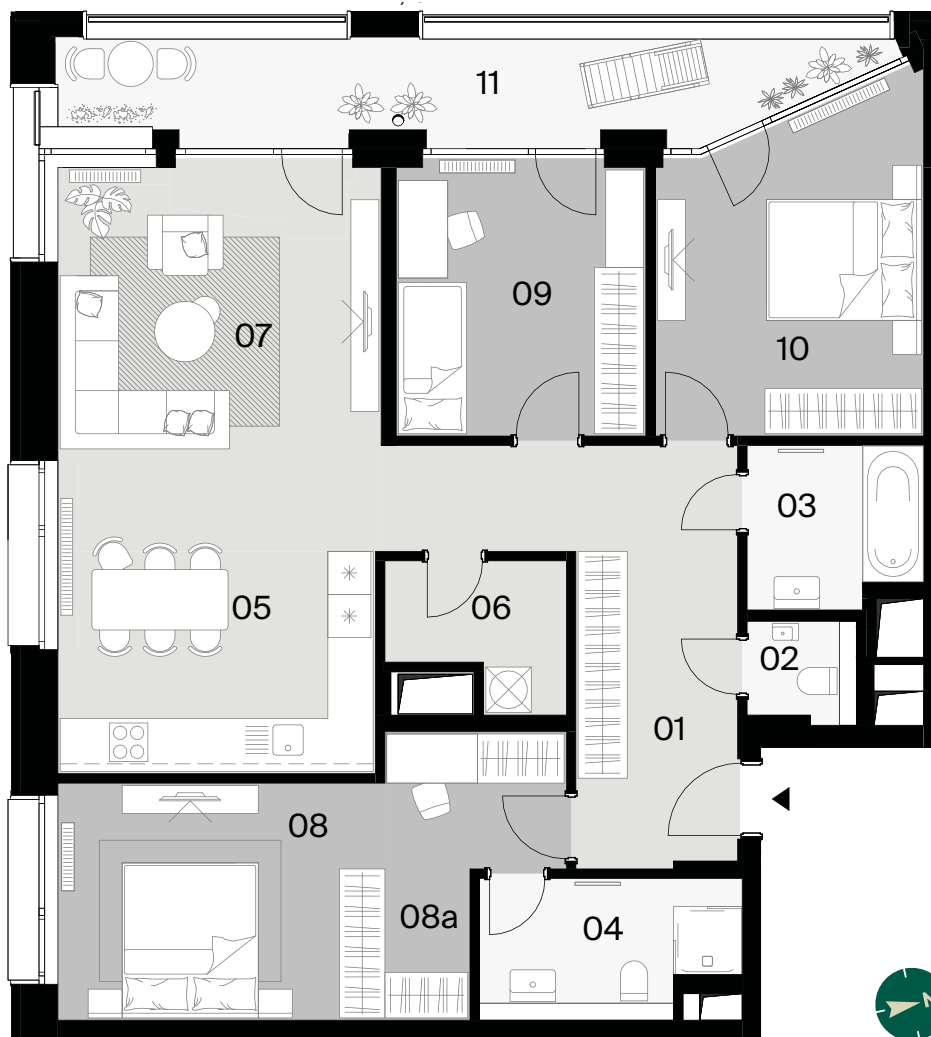

BYT
FLAT

J13.08

BLOK
BLOCK

J

POSCHODIE
FLOOR

13

IZBY
ROOMS

4

INTERIÉR
INTERIOR

112,54m²

EXTERIÉR
EXTERIOR

12,10m²

M 1:100

01	Predsieň/Entrance hall	15,50 m ²
02	WC/WC	1,87 m ²
03	Kúpeľňa/Bathroom	4,78 m ²
04	Kúpeľňa/Bathroom	5,97 m ²
05	Kuchyňa/Kitchen	12,35 m ²
06	Komora/Storage room	3,98 m ²
07	Obývacia izba/Living room	21,70 m ²
08	Izba/Bedroom	12,36 m ²
08a	Šatník/Wardrobe	7,81 m ²
09	Izba/Bedroom	11,71 m ²
10	Izba/Bedroom	14,51 m ²
11	Balkón/Balcony	12,10 m ²