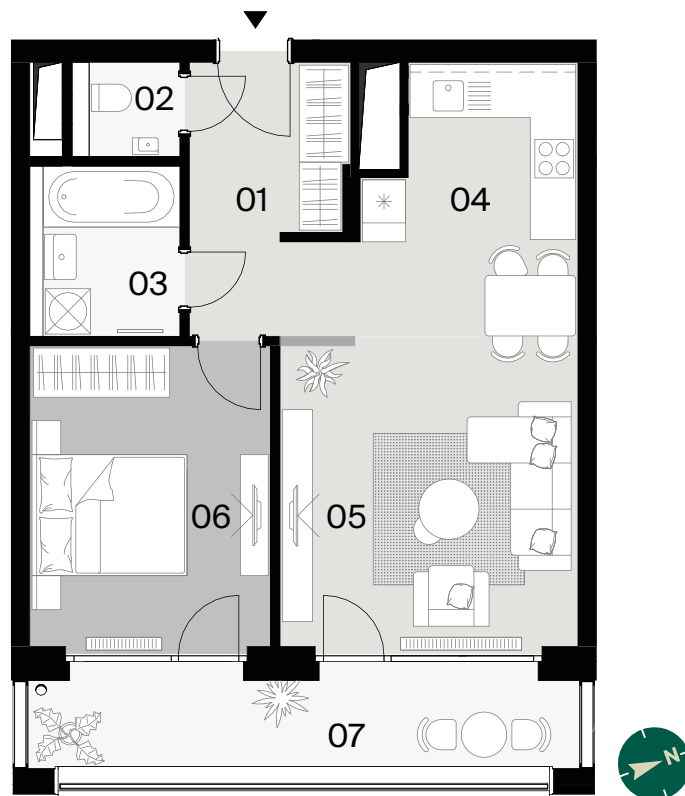

BYT  
FLAT

BLOK  
BLOCK

POSCHODIE  
FLOOR

IZBY  
ROOMS

INTERIÉR  
INTERIOR

EXTERIÉR  
EXTERIOR

**A07.03**

**A**

**07**

**2**

**52,22 m<sup>2</sup>**

**8,67 m<sup>2</sup>**

M 1:100

01	Predsieň/Entrance hall	6,36 m <sup>2</sup>
02	WC/WC	1,78 m <sup>2</sup>
03	Kúpeľňa/Bathroom	4,47 m <sup>2</sup>
04	Kuchyňa/Kitchen	10,80 m <sup>2</sup>
05	Obývacia izba/Living room	16,15 m <sup>2</sup>
06	Izba/Bedroom	12,66 m <sup>2</sup>
07	Balkón/Balcony	8,67 m <sup>2</sup>