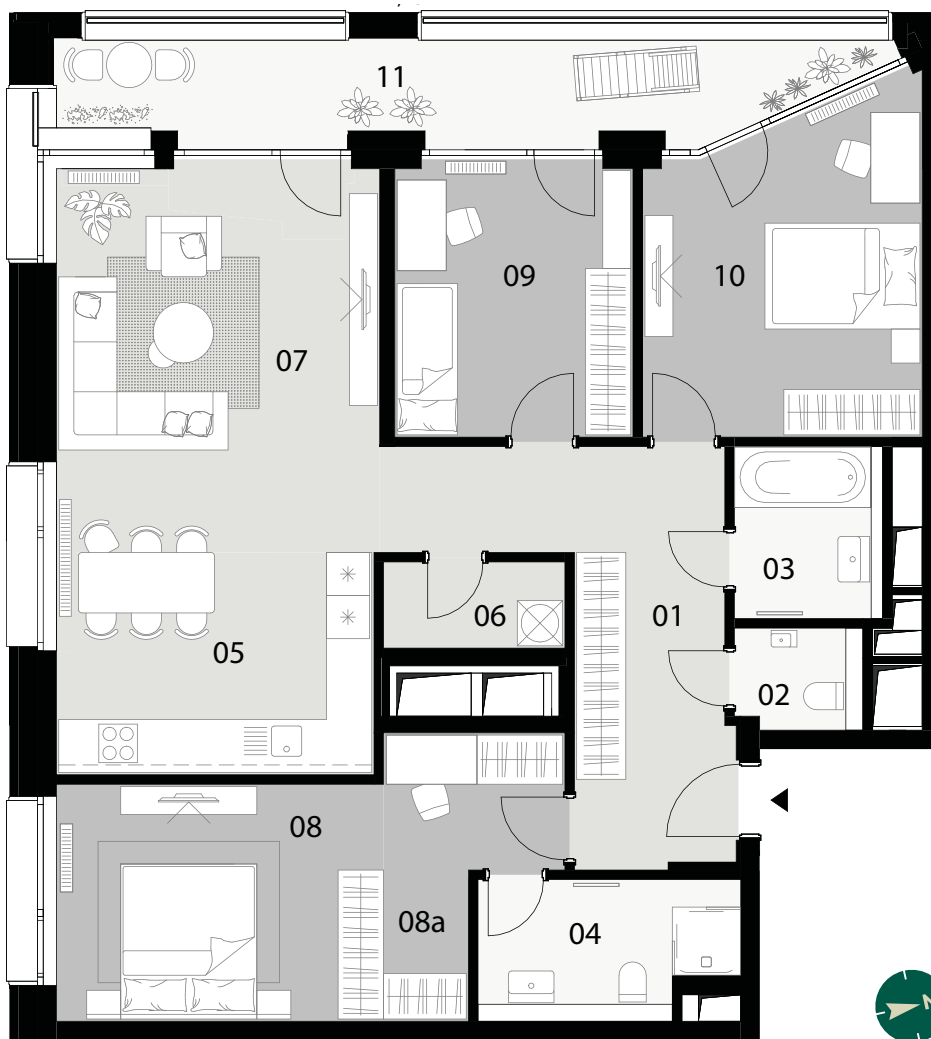

BYT
FLAT

J14.08

BLOK
BLOCK

J

POSCHODIE
FLOOR

14

IZBY
ROOMS

4

INTERIÉR
INTERIOR

110,79m²

EXTERIÉR
EXTERIOR

12,10m²

0 1 4 m

M 1:100

01	Predsieň/Entrance hall	14,95 m ²
02	WC/WC	2,23 m ²
03	Kúpeľňa/Bathroom	4,46 m ²
04	Kúpeľňa/Bathroom	5,97 m ²
05	Kuchyňa/Kitchen	12,35 m ²
06	Komora/Storage room	2,74 m ²
07	Obývacia izba/Living room	21,70 m ²
08	Izba/Bedroom	12,36 m ²
08a	Šatník/Wardrobe	7,81 m ²
09	Izba/Bedroom	11,18 m ²
10	Izba/Bedroom	15,04 m ²
11	Balkón/Balcony	12,10 m ²