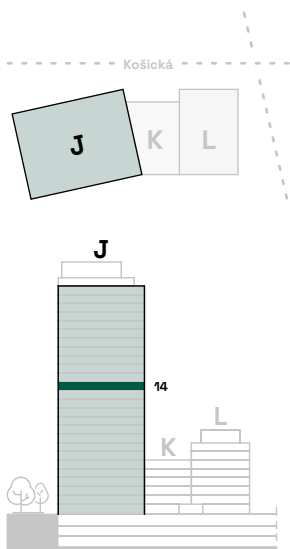

BYT
FLAT

J14.08

BLOK
BLOCK

J

POSCHODIE
FLOOR

14

IZBY
ROOMS

4

INTERIÉR
INTERIOR

110,79m²

EXTERIÉR
EXTERIOR

12,10m²

0 1 4 m

M 1:100

01	Predsieň/Entrance hall	14,95 m ²
02	WC/WC	2,23 m ²
03	Kúpeľňa/Bathroom	4,46 m ²
04	Kúpeľňa/Bathroom	5,97 m ²
05	Kuchyňa/Kitchen	12,35 m ²
06	Komora/Storage room	2,74 m ²
07	Obývacia izba/Living room	21,70 m ²
08	Izba/Bedroom	12,36 m ²
08a	Šatník/Wardrobe	7,81 m ²
09	Izba/Bedroom	11,18 m ²
10	Izba/Bedroom	15,04 m ²
11	Balkón/Balcony	12,10 m ²