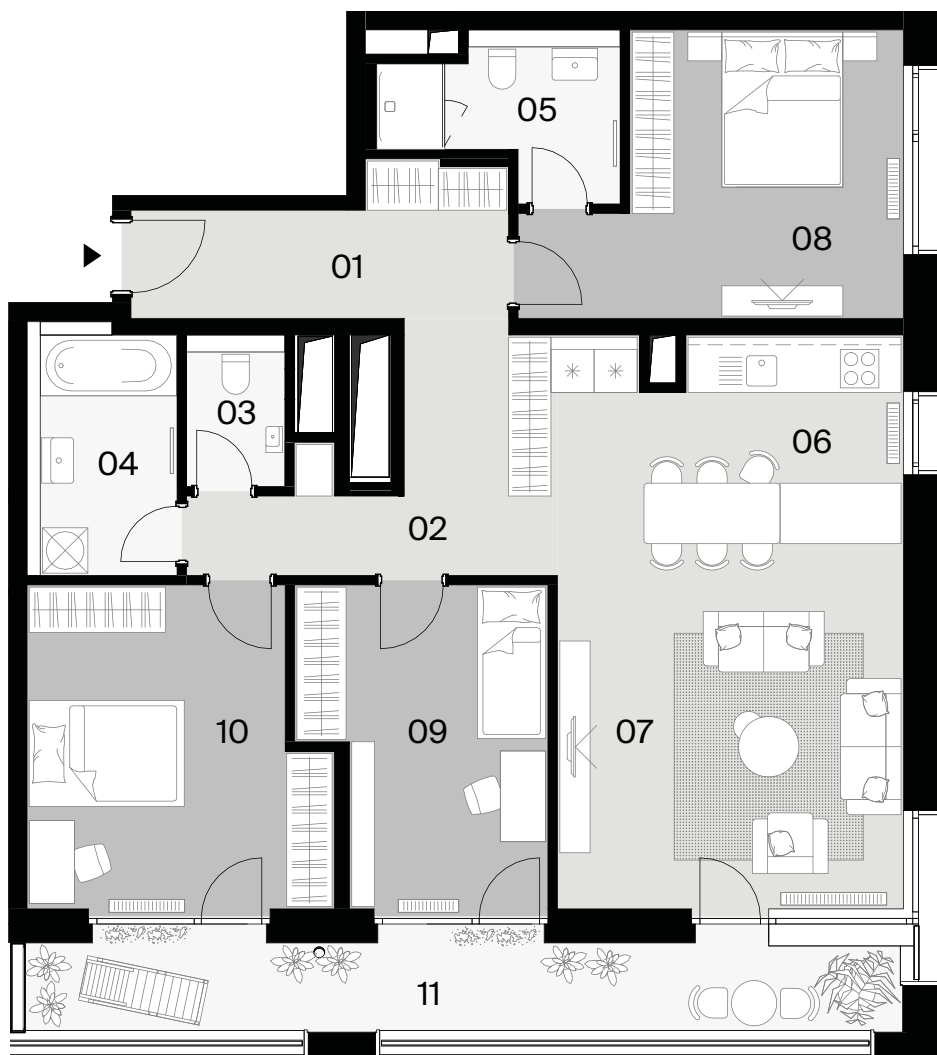

BYT
FLAT

BLOK
BLOCK

POSCHODIE
FLOOR

IZBY
ROOMS

INTERIÉR
INTERIOR

EXTERIÉR
EXTERIOR

J24.03

J

24

4

111,99m²

13,72m²

M 1:100

01	Predsieň/Entrance hall	8,34 m ²
02	Chodba/Corridor	10,14 m ²
03	WC/WC	2,61 m ²
04	Kúpeľňa/Bathroom	6,52 m ²
05	Kúpeľňa/Bathroom	5,52 m ²
06	Kuchyňa/Kitchen	9,28 m ²
07	Obývacia izba/Living room	24,98 m ²
08	Izba/Bedroom	15,86 m ²
09	Izba/Bedroom	12,75 m ²
10	Izba/Bedroom	15,99 m ²
11	Balkón/Balcony	13,72 m ²