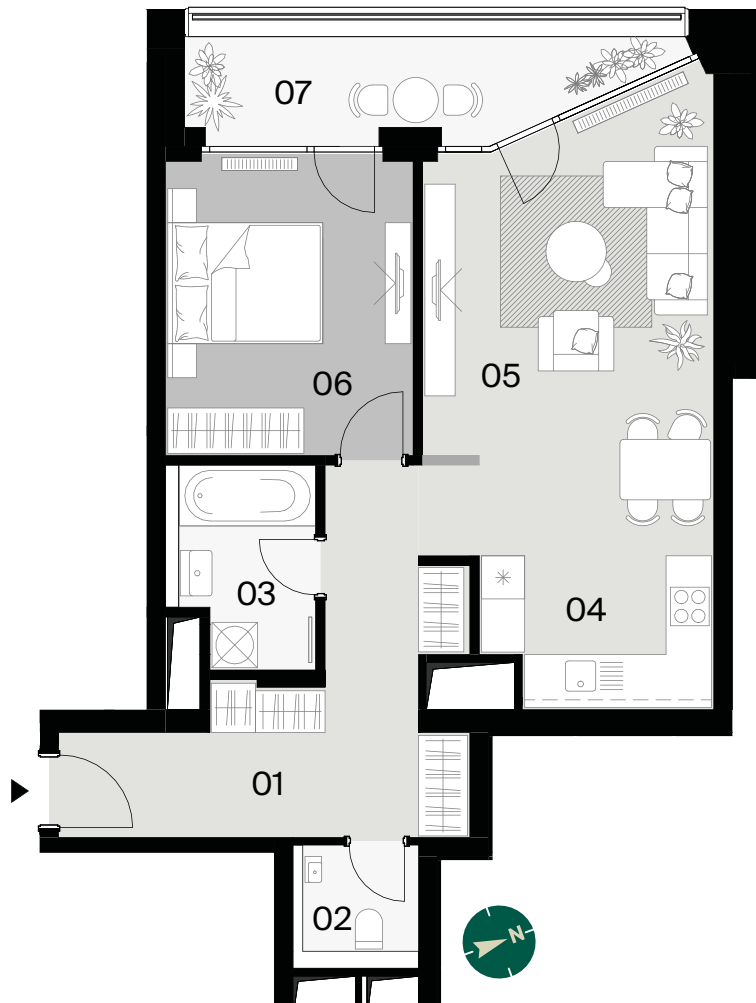

BYT  
FLAT

BLOK  
BLOCK

POSCHODIE  
FLOOR

IZBY  
ROOMS

INTERIÉR  
INTERIOR

EXTERIÉR  
EXTERIOR

**E05.06**

**E**

**5**

**2**

**62,00 m<sup>2</sup>**

**6,58 m<sup>2</sup>**

M 1:100

01	Predsieň/Entrance hall	13,70 m <sup>2</sup>
02	WC/WC	2,71 m <sup>2</sup>
03	Kúpeľňa/Bathroom	4,89 m <sup>2</sup>
04	Kuchyňa/Kitchen	11,10 m <sup>2</sup>
05	Obývacia izba/Living room	16,86 m <sup>2</sup>
06	Izba/Bedroom	12,74 m <sup>2</sup>
07	Loggia/Loggia	6,58 m <sup>2</sup>