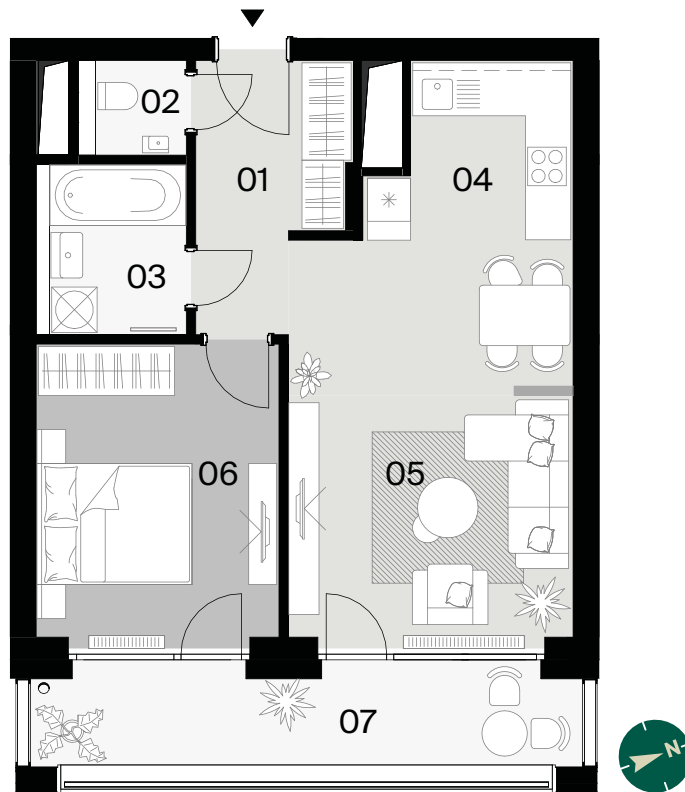

BYT
FLAT

BLOK
BLOCK

POSCHODIE
FLOOR

IZBY
ROOMS

INTERIÉR
INTERIOR

EXTERIÉR
EXTERIOR

E03.03

E

3

2

50,38 m²

8,67 m²

M 1:100

01	Predsieň/Entrance hall	6,28 m ²
02	WC/WC	1,78 m ²
03	Kúpeľňa/Bathroom	4,47 m ²
04	Kuchyňa/Kitchen	13,38 m ²
05	Obývacia izba/Living room	12,03 m ²
06	Izba/Bedroom	12,44 m ²
07	Balkón/Balcony	8,67 m ²