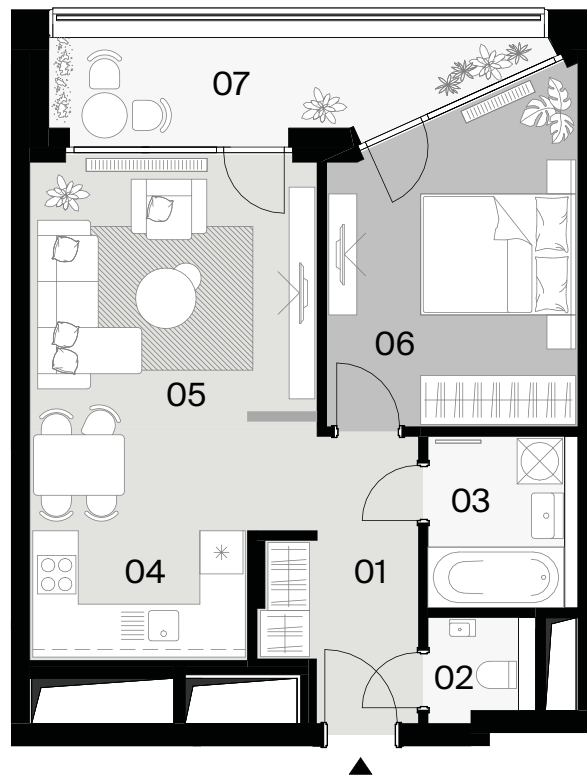

BYT
FLAT

BLOK
BLOCK

POSCHODIE
FLOOR

IZBY
ROOMS

INTERIÉR
INTERIOR

EXTERIÉR
EXTERIOR

E07.07

E

7

2

49,88 m²

6,58 m²

M 1:100

01	Predsieň/Entrance hall	6,26 m ²
02	WC/WC	1,85 m ²
03	Kúpeľňa/Bathroom	4,50 m ²
04	Kuchyňa/Kitchen	10,41 m ²
05	Obývacia izba/Living room	13,30 m ²
06	Izba/Bedroom	13,56 m ²
07	Loggia/Loggia	6,58 m ²