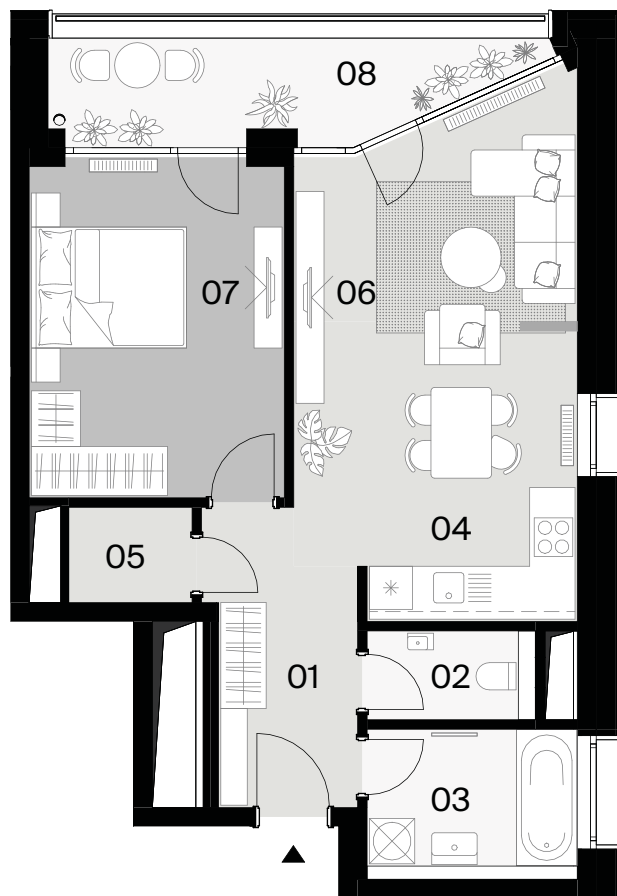

BYT  
FLAT

BLOK  
BLOCK

POSCHODIE  
FLOOR

IZBY  
ROOMS

INTERIÉR  
INTERIOR

EXTERIÉR  
EXTERIOR

**L03.03**

**L**

**03**

**2**

**55,63 m<sup>2</sup>**

**6,58 m<sup>2</sup>**

M 1:100

01	Predsieň/Entrance hall	6,92 m <sup>2</sup>
02	WC/WC	2,61 m <sup>2</sup>
03	Kúpeľňa/Bathroom	5,52 m <sup>2</sup>
04	Kuchyňa/Kitchen	14,16 m <sup>2</sup>
05	Komora/Storage room	2,05 m <sup>2</sup>
06	Obývacia izba/Living room	9,59 m <sup>2</sup>
07	Izba/Bedroom	14,78 m <sup>2</sup>
08	Loggia/Loggia	6,58 m <sup>2</sup>