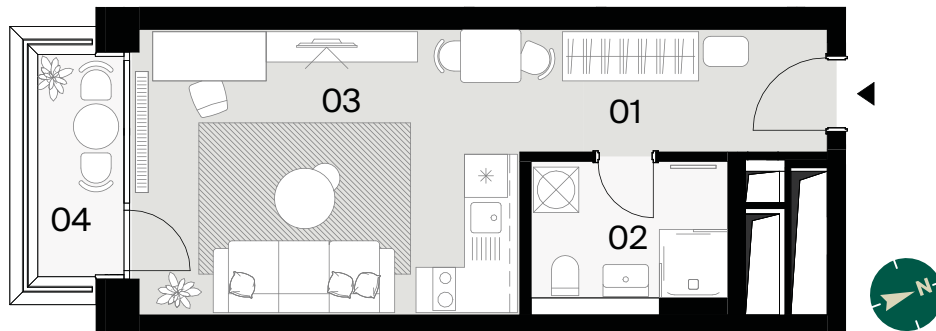

BYT
FLAT

BLOK
BLOCK

POSCHODIE
FLOOR

IZBY
ROOMS

INTERIÉR
INTERIOR

EXTERIÉR
EXTERIOR

E06.10

E

6

1

30,66 m²

3,23 m²

M 1:100

01	Predsieň/Entrance hall	5,21 m ²
02	Kúpeľňa/Bathroom	5,07 m ²
03	Obývacia izba s kuchynským kútom/ Living room with kitchen	20,38 m ²
04	Balkón/Balcony	3,23 m ²