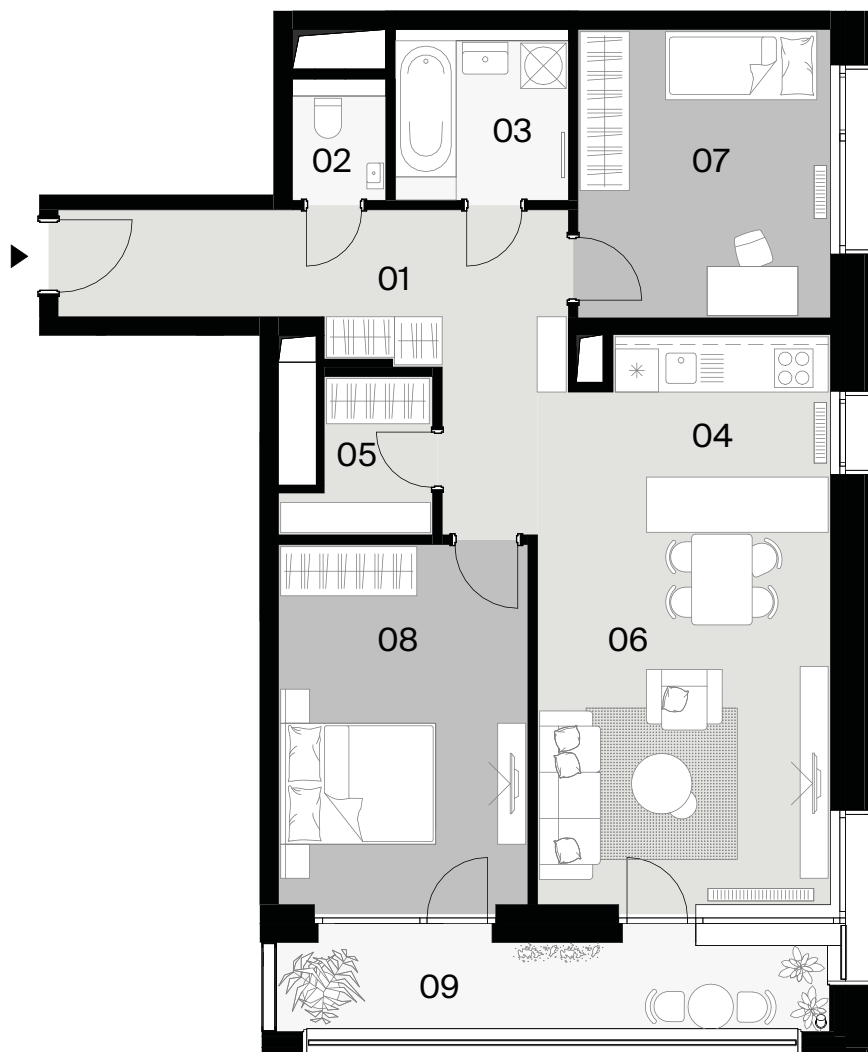

BYT
FLAT

BLOK
BLOCK

POSCHODIE
FLOOR

IZBY
ROOMS

INTERIÉR
INTERIOR

EXTERIÉR
EXTERIOR

J14.04

J

14

3

81,96m²

8,66m²

M 1:100

01	Predsieň/Entrance hall	14,54 m ²
02	WC/WC	1,98 m ²
03	Kúpeľňa/Bathroom	5,18 m ²
04	Kuchyňa/Kitchen	9,51 m ²
05	Šatník/Wardrobe	3,34 m ²
06	Obývacia izba/Living room	18,95 m ²
07	Izba/Bedroom	12,74 m ²
08	Izba/Bedroom	15,72 m ²
09	Balkón/Balcony	8,66 m ²