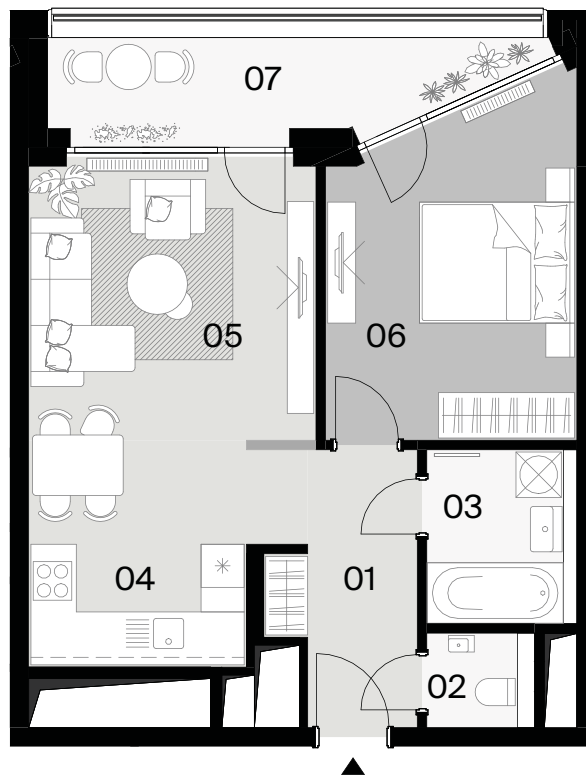

BYT
FLAT

BLOK
BLOCK

POSCHODIE
FLOOR

IZBY
ROOMS

INTERIÉR
INTERIOR

EXTERIÉR
EXTERIOR

J09.08

J

09

2

49,82m²

6,58m²

M 1:100

01	Predsieň/Entrance hall	5,99 m ²
02	WC/WC	1,78 m ²
03	Kúpeľňa/Bathroom	4,57 m ²
04	Kuchyňa/Kitchen	9,75 m ²
05	Obývacia izba/Living room	13,77 m ²
06	Izba/Bedroom	13,96 m ²
07	Loggia/Loggia	6,58 m ²