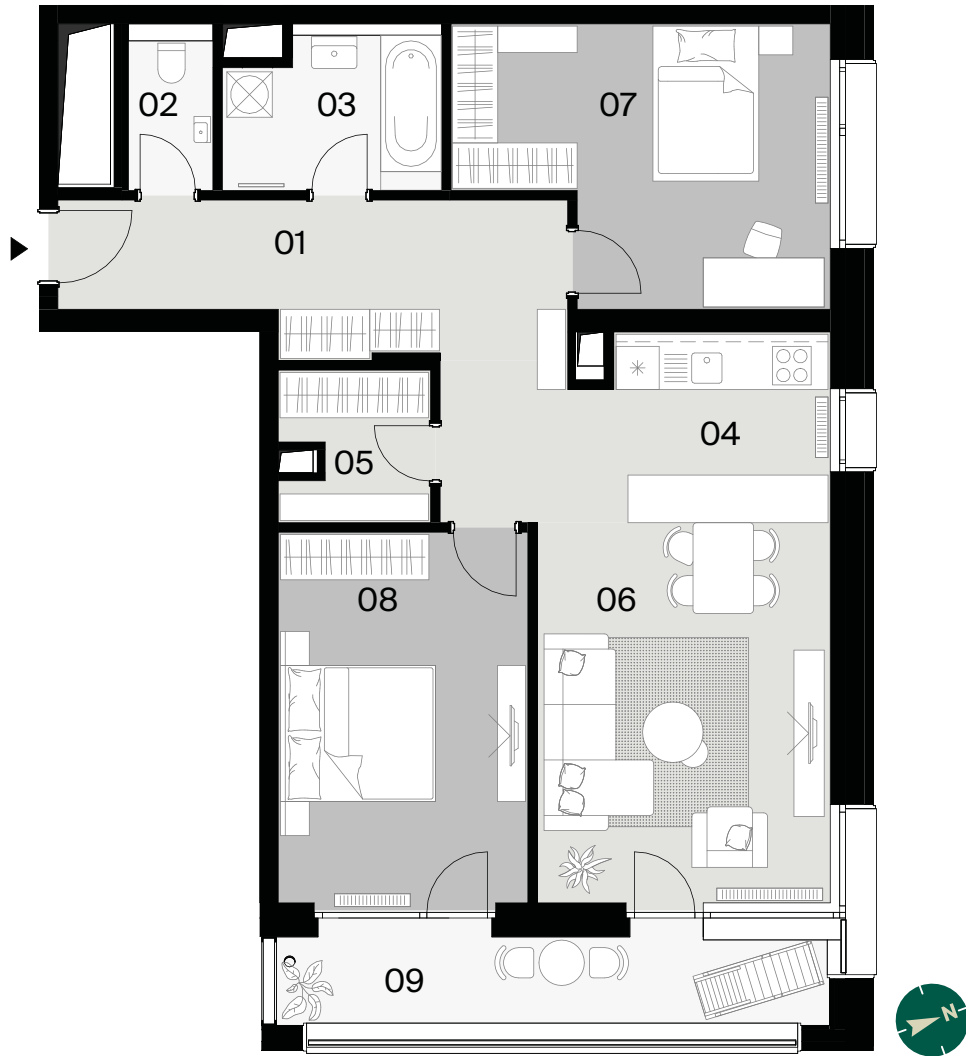

BYT
FLAT

BLOK
BLOCK

POSCHODIE
FLOOR

IZBY
ROOMS

INTERIÉR
INTERIOR

EXTERIÉR
EXTERIOR

A08.05

A

08

3

88,20 m²

8,67 m²

M 1:100

01	Predsieň/Entrance hall	12,26 m ²
02	WC/WC	2,42 m ²
03	Kúpeľňa/Bathroom	5,86 m ²
04	Kuchyňa/Kitchen	11,91 m ²
05	Šatník/Wardrobe	3,75 m ²
06	Obývacia izba/Living room	19,48 m ²
07	Izba/Bedroom	16,31 m ²
08	Izba/Bedroom	16,18 m ²
09	Balkón/Balcony	8,67 m ²