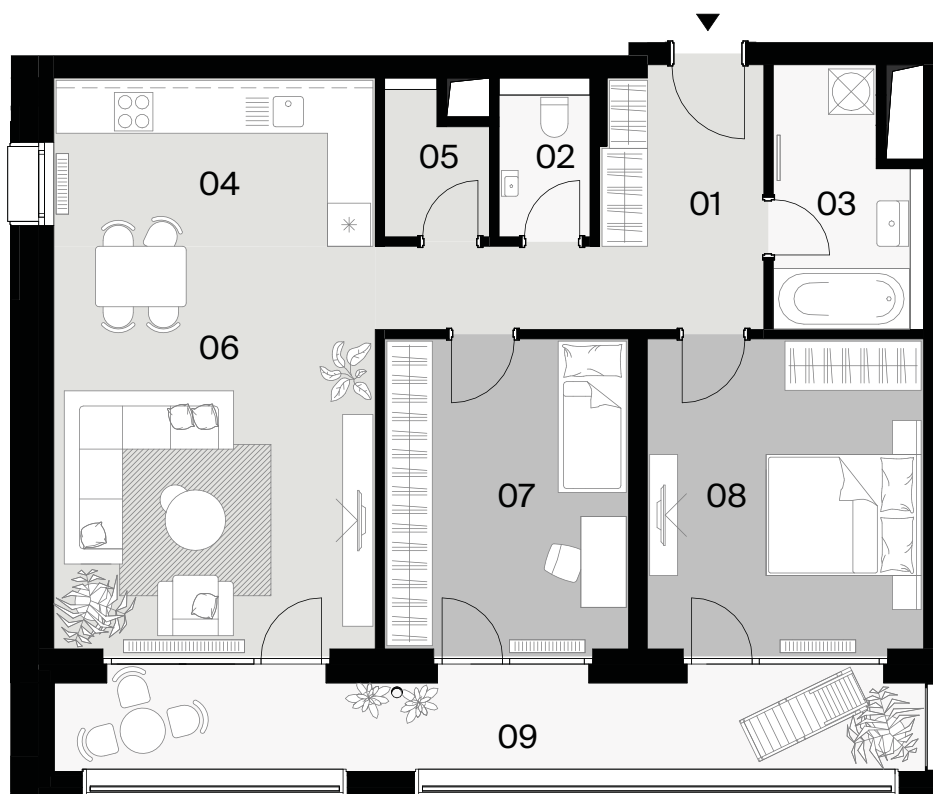

BYT
FLAT

BLOK
BLOCK

POSCHODIE
FLOOR

IZBY
ROOMS

INTERIÉR
INTERIOR

EXTERIÉR
EXTERIOR

E10.02

E

10

3

82,03 m²

13,63 m²

M 1:100

01	Predsieň/Entrance hall	10,67 m ²
02	WC/WC	2,52 m ²
03	Kúpeľňa/Bathroom	6,09 m ²
04	Kuchyňa/Kitchen	9,46 m ²
05	Komora/Storage room	2,47 m ²
06	Obývacia izba/Living room	22,63 m ²
07	Izba/Bedroom	13,22 m ²
08	Izba/Bedroom	14,97 m ²
09	Balkón/Balcony	13,63 m ²