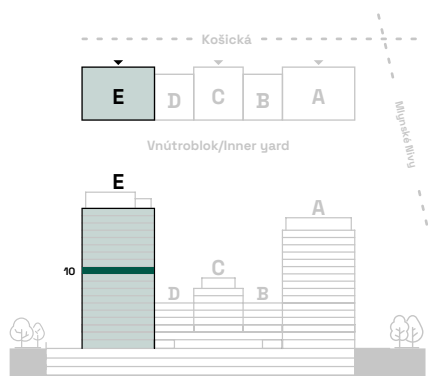

BYT
FLAT

BLOK
BLOCK

POSCHODIE
FLOOR

IZBY
ROOMS

INTERIÉR
INTERIOR

EXTERIÉR
EXTERIOR

E10.02

E

10

3

82,03 m²

13,63 m²

M 1:100

01	Predsieň/Entrance hall	10,67 m ²
02	WC/WC	2,52 m ²
03	Kúpeľňa/Bathroom	6,09 m ²
04	Kuchyňa/Kitchen	9,46 m ²
05	Komora/Storage room	2,47 m ²
06	Obývacia izba/Living room	22,63 m ²
07	Izba/Bedroom	13,22 m ²
08	Izba/Bedroom	14,97 m ²
09	Balkón/Balcony	13,63 m ²