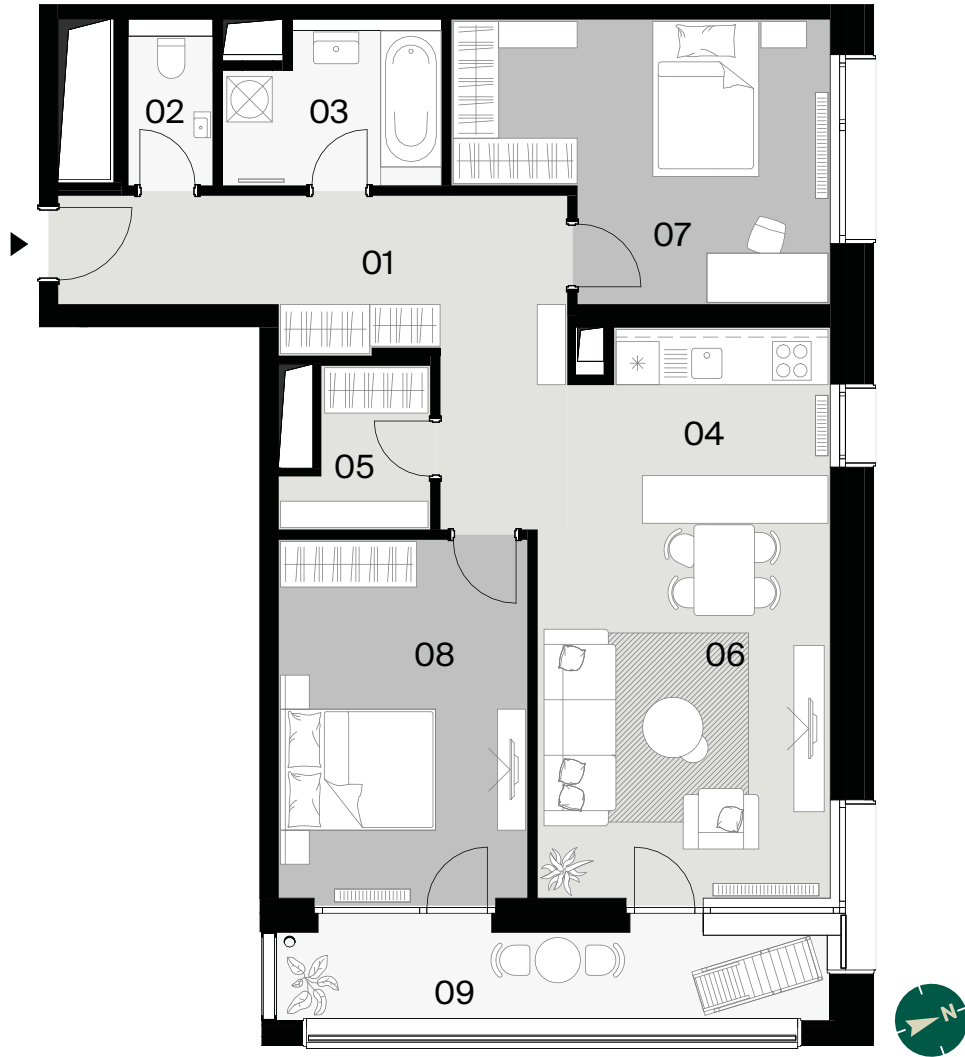

BYT
FLAT

BLOK
BLOCK

POSCHODIE
FLOOR

IZBY
ROOMS

INTERIÉR
INTERIOR

EXTERIÉR
EXTERIOR

A04.04

A

04

3

87,60 m²

8,67 m²

M 1:100

01	Predsieň/Entrance hall	16,13 m ²
02	WC/WC	2,47 m ²
03	Kúpeľňa/Bathroom	5,76 m ²
04	Kuchyňa/Kitchen	8,84 m ²
05	Šatník/Wardrobe	3,56 m ²
06	Obývacia izba/Living room	18,87 m ²
07	Izba/Bedroom	16,31 m ²
08	Izba/Bedroom	15,66 m ²
09	Balkón/Balcony	8,67 m ²